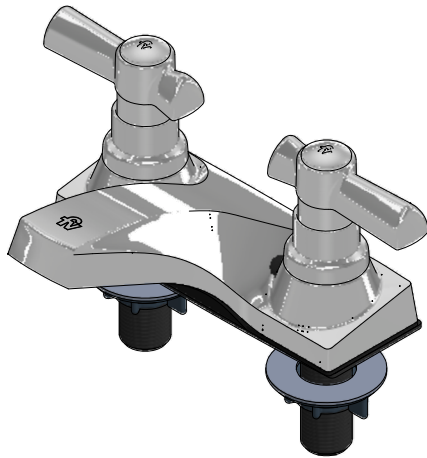

# Juego centerset 4" para lavabo

Código: **C1900/27L**

Línea: **Fiori Lever (27L)**

**COD.:** **ACABADO:**

CR Cromo

Incluye:

## LISTA DE REPUESTOS

#	CÓDIGO	DESCRIPCIÓN
1	103.27L.14bCN.02	Manija Fiori Lever armada
1.1	103.26.15CN	Tapa para manija
1.2	103.49.32 Ai	Tornillo cabeza tanque W5/32"
1.3	109.24.8	Inserto intercambiable
2	186.26.7CN	Cubre cabeza
3	201.71.51.0E	Cabeza baja tipo E rotación Izquierda
4	201.71.5D.0E	Cabeza baja tipo E rotación derecha
5	201.29.10CN	O' ring D.I.:7.52; W:2,62
6	201.26.6CN	O' ring D.I.: 12.42; W: 1.78
7	190.02.35CN	Empaque
8	417.26.22CN	Arandela plástica
9	520.6CN	Contratuercas G½ x14
10	226.26.34CN	Reductor de caudal