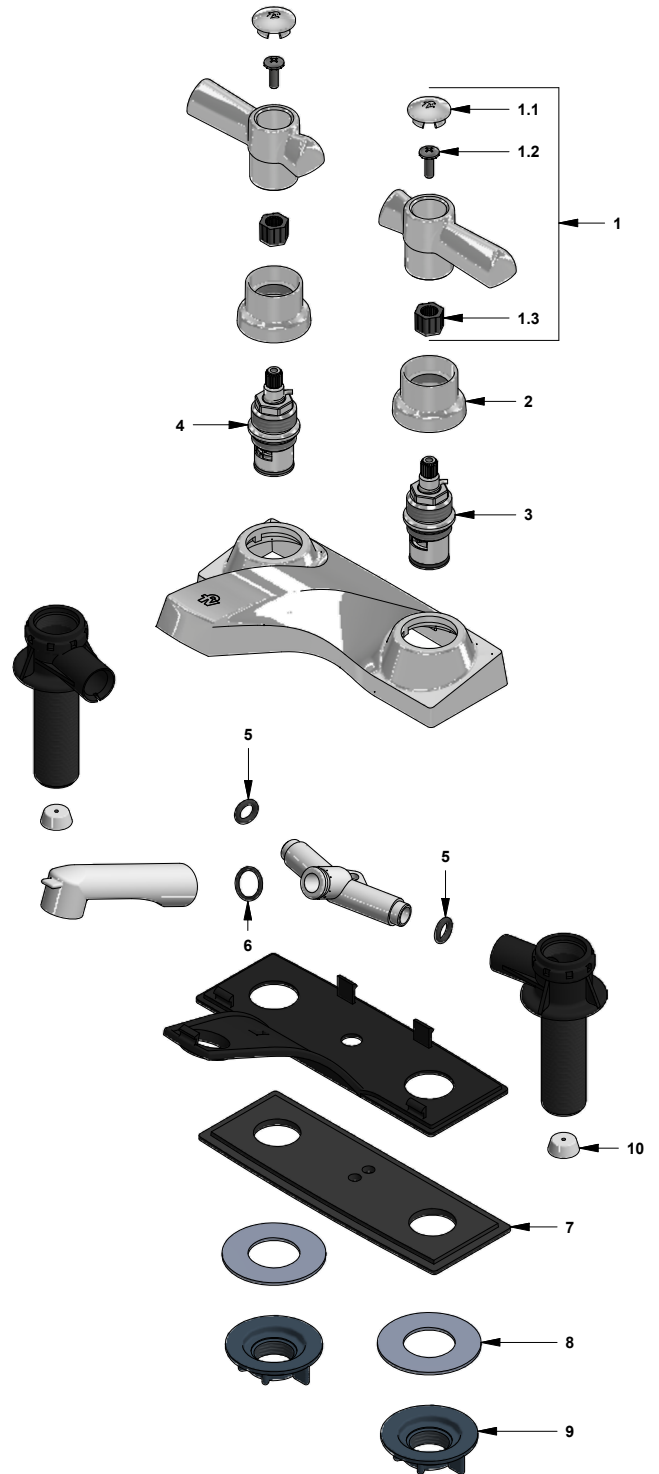

# Juego centerset 4" para lavabo

Código: **C1900/27L**

Línea: **Fiori Lever (27L)**

**COD.:** **ACABADO:**

CR Cromo

Incluye:

## LISTA DE REPUESTOS

#	CÓDIGO	DESCRIPCIÓN
1	103.27L.14bCN.02	Manija Fiori Lever armada
1.1	103.26.15CN	Tapa para manija
1.2	103.49.32 Ai	Tornillo cabeza tanque W5/32"
1.3	109.24.8	Inserto intercambiable
2	186.26.7CN	Cubre cabeza
3	201.71.51.0E	Cabeza baja tipo E rotación Izquierda
4	201.71.5D.0E	Cabeza baja tipo E rotación derecha
5	201.29.10CN	O' ring D.I.:7.52; W:2,62
6	201.26.6CN	O' ring D.I.: 12.42; W: 1.78
7	190.02.35CN	Empaque
8	417.26.22CN	Arandela plástica
9	520.6CN	Contratuercas G½ x14
10	226.26.34CN	Reductor de caudal