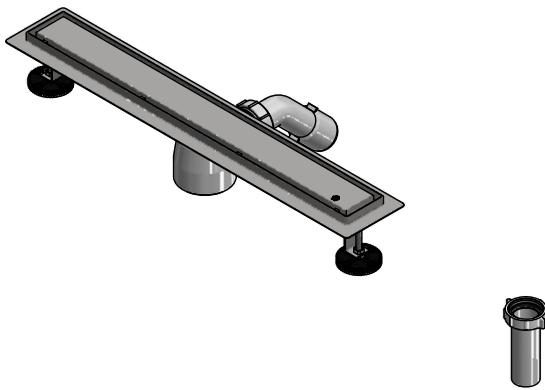

Rejilla lineal de 60 cm para piso

Código: **E351.02.6**

Línea: **Complementos**

COD.: ACABADO:

Al Acero inoxidable

Incluye: • Pernos de ajuste para nivelar la rejilla al piso

LISTA DE REPUESTOS

| # | CÓDIGO | DESCRIPCIÓN |
|----|-------------|-------------------------|
| 1 | 351.02.6.1 | Rejilla ciega |
| 2 | 351.02.6.2 | Sujetador de rejilla |
| 3 | 351.01.6.33 | O´ring D.I: 29 ; W: 2.3 |
| 4 | 351.01.6.31 | Empaque |
| 5 | 351.01.6.34 | Empaque interior |
| 6 | 351.01.6.9 | Arandela plástica |
| 7 | 351.01.6.12 | Tuerca |
| 8 | 240.19E | Empaque cónico 1-1/2" |
| 9 | 240.14P | Tuerca 1-1/2" sifón |
| 10 | 351.01.6.32 | Empaque |
| 11 | 351.01.6.11 | Gancho |