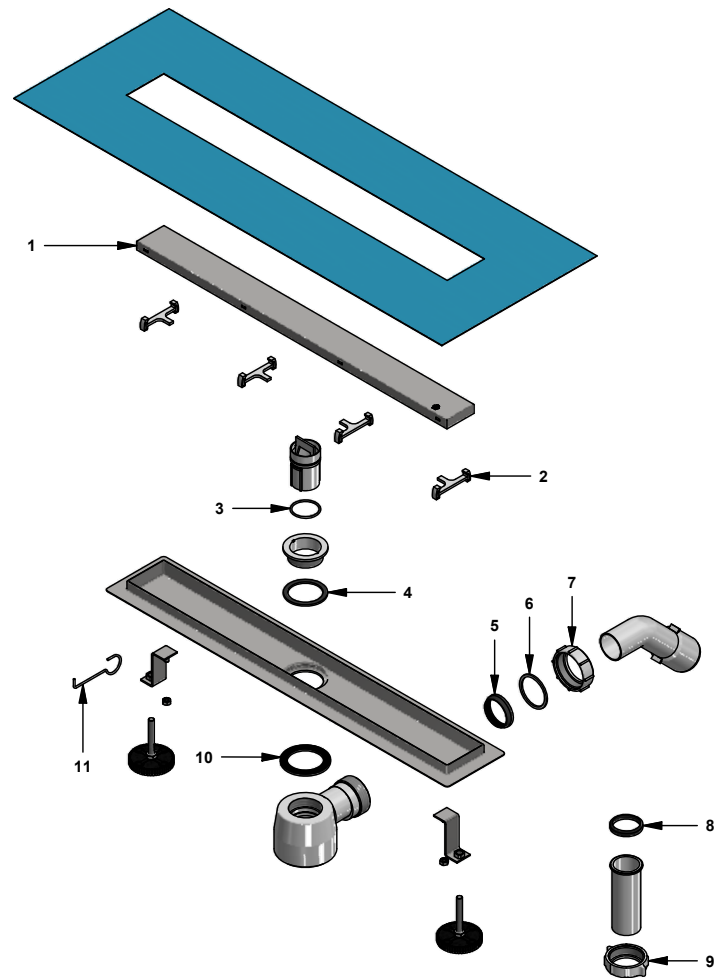

Rejilla lineal de 60 cm para piso

Código: **E351.02.6**

Línea: **Complementos**

COD.: ACABADO:

Al Acero inoxidable

Incluye: • Pernos de ajuste para nivelar la rejilla al piso

LISTA DE REPUESTOS

| # | CÓDIGO | DESCRIPCIÓN |
|----|-------------|-------------------------|
| 1 | 351.02.6.1 | Rejilla ciega |
| 2 | 351.02.6.2 | Sujetador de rejilla |
| 3 | 351.01.6.33 | O´ring D.I: 29 ; W: 2.3 |
| 4 | 351.01.6.31 | Empaque |
| 5 | 351.01.6.34 | Empaque interior |
| 6 | 351.01.6.9 | Arandela plástica |
| 7 | 351.01.6.12 | Tuerca |
| 8 | 240.19E | Empaque cónico 1-1/2" |
| 9 | 240.14P | Tuerca 1-1/2" sifón |
| 10 | 351.01.6.32 | Empaque |
| 11 | 351.01.6.11 | Gancho |