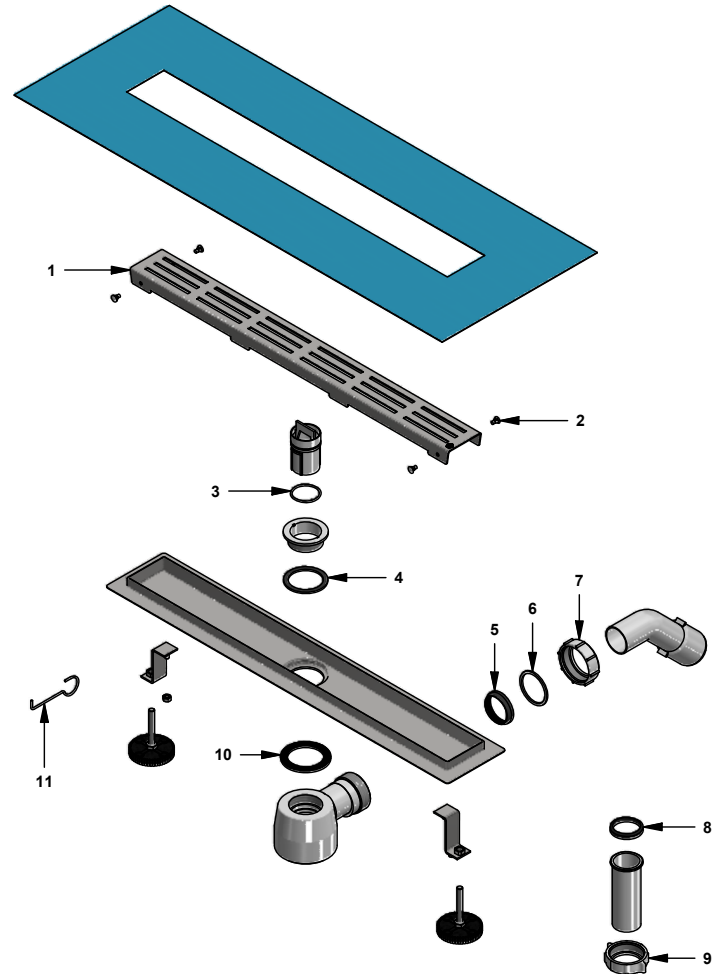

# Rejilla lineal de 60 cm para piso

Código: **E351.01.6**

Línea: **Complementos**

**COD.: ACABADO:**

Al Acero inoxidable

**Incluye:** • Pernos de ajuste para nivelar la rejilla al piso

## LISTA DE REPUESTOS

#	CÓDIGO	DESCRIPCIÓN
1	351.01.6.3	Rejilla con perforación
2	351.01.6.4	Sujetador de rejilla
3	351.01.6.33	O´ring D.I: 29 ; W: 2.3
4	351.01.6.31	Empaque
5	351.01.6.34	Empaque interno
6	351.01.6.9	Arandela plástica
7	351.01.6.12	Tuerca
8	240.19E	Empaque cónico 1-½"
9	240.14P	Tuerca 1-½" sifón
10	351.01.6.32	Empaque
11	351.01.6.11	Gancho