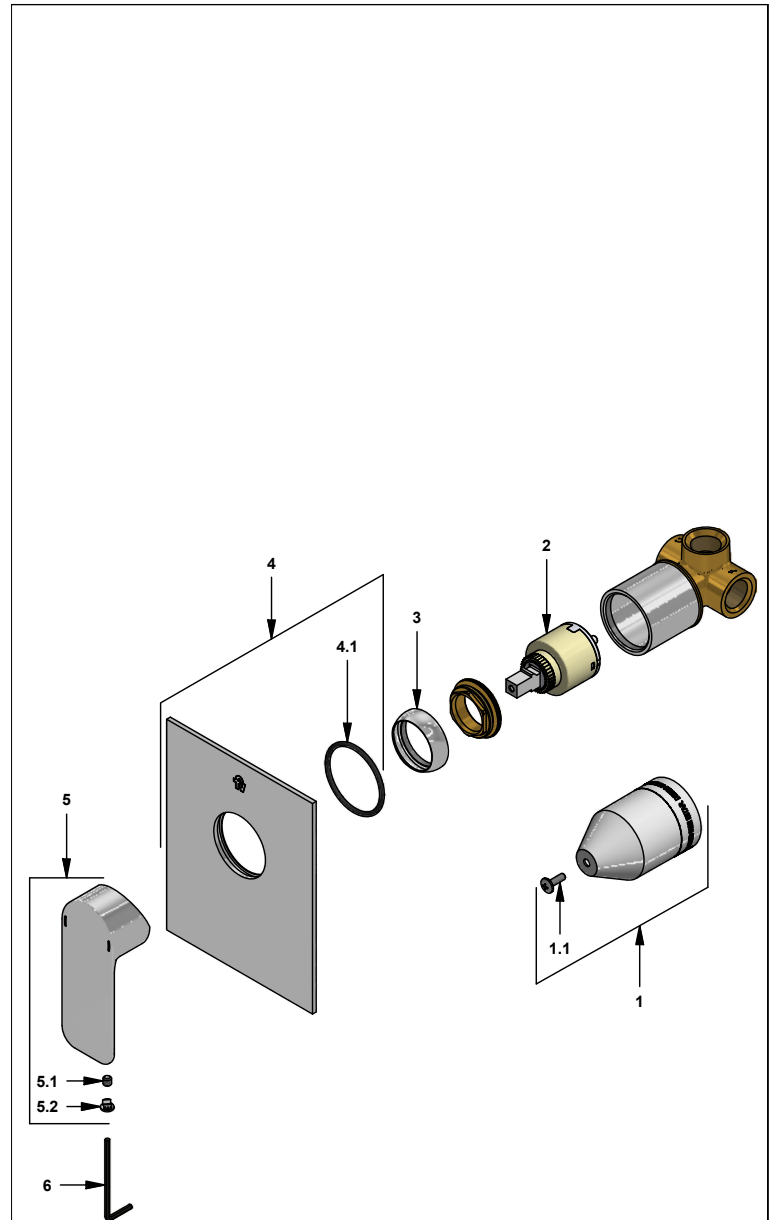

Juego mezclador monocomando para ducha

Código: **E108.01.05/D9**

Línea: **Coty (D9)**

COD.: **ACABADO:**

CR Cromo

Incluye: • Placa cuadrada

LISTA DE REPUESTOS

#	CÓDIGO	DESCRIPCIÓN
1	106.B1.26.02	Proteccion plástica completa
1.1	103.49.32 Ai	Tornillo cabeza tanque W5/32"
2	182.14.25.0	Cartucho cerámico monocomando
3	181.L5.7	Capuchón
4	108.D3.42E.0	Roseta completa
4.1	106.D3.30	O'ring D.I: 42; W: 2.8
5	106.D9.14A.0	Manija Coty completa
5.1	411.L5.13	Prisionero M5x0.8
5.2	106.L6.14.1	Tapón
6	106.19	Llave hexagonal "Allen" B.LL:2.5