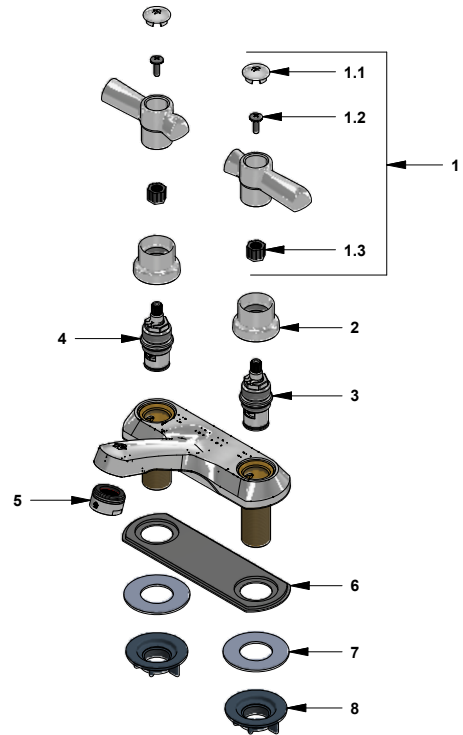

Juego center set de 4" para lavabo

Código: **E191/27L**

Línea: **Fiori Lever (27L)**

COD.: ACABADO:

CR Cromo

Incluye:

- Desagüe de rejilla
- Sifón

LISTA DE REPUESTOS

#	CÓDIGO	DESCRIPCIÓN
1	103.27L.14bCN.02	Manija Fiori Lever armada
1.1	103.26.15CN	Tapa para manija
1.2	103.49.32 Ai	Tornillo cabeza tanque W5/32"
1.3	109.24.8	Inserto intercambiable
2	186.26.7CN	Cubre cabeza
3	201.71.51.0E	Cabeza baja tipo E rotación Izquierda
4	201.71.5D.0E	Cabeza baja tipo E rotación derecha
5	141E	Aireador a 8.3 l/min
6	192.71.34E	Empaque
7	417.26.22CN	Arandela plástica
8	520.6CN	Contratuercas G 1/2 x 14
9	241.02.4CN.03 RA Cr	Desagüe de resina acetal con rejilla 1-1/4"
9.1	241.02.4CN	Rejilla desagüe
9.2	241.77.35E	Arandela de caucho desagüe
9.3	246.08.5E	Empaque de cierre
9.4	241.01.13CN	Arandela plástica
9.5	241.01.14CN	Contratuercas
9.6	241.02.1CN	Cuerpo
10	240.1P.01 RA	Sifón plástico 1-1/2" completo
10.1	240.4P	Tuerca 1 1/4" x 11 1/2" NPS para sifón
10.2	240.9E	Empaque caucho sifón 1 1/4"
10.3	240.1P(B)	"U" plástica
10.4	240.3P(B)	"J" plástica
10.5	240.14P	Tuerca 1 1/2" x 11 1/2" NPS
10.6	M-403P	Empaque cónico plástico 1 1/4"
10.7	M-6530P	Cuerpo acople sifón