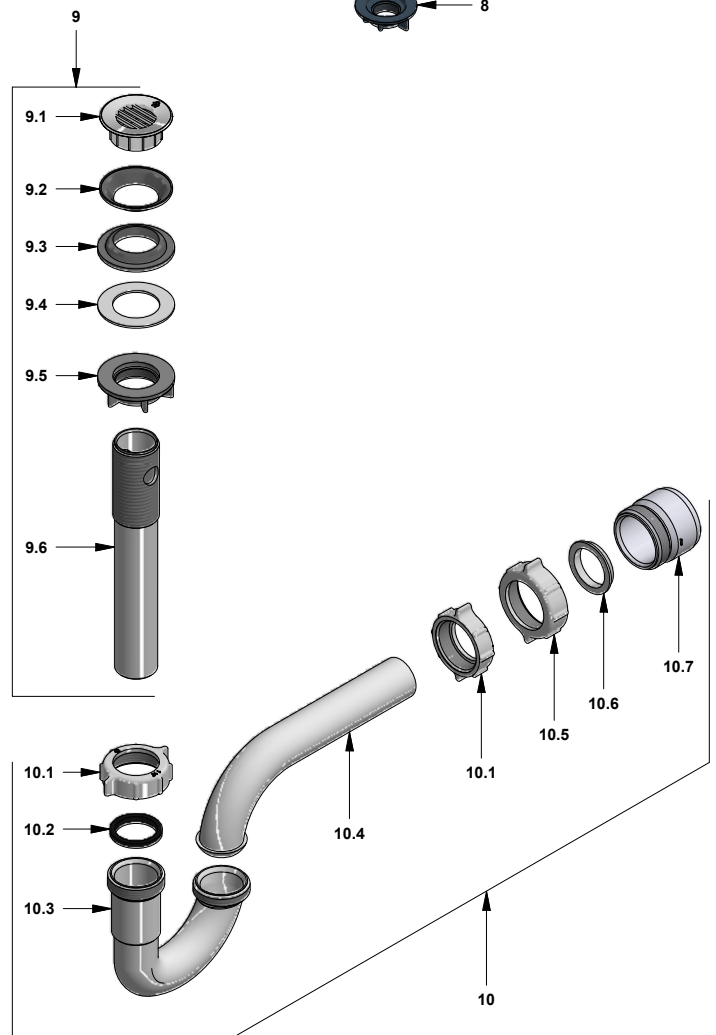

Juego center set de 4" para lavabo

Código: **E191/27L**

Línea: **Fiori Lever (27L)**

COD.: ACABADO:

CR Cromo

Incluye:

- Desagüe de rejilla
- Sifón

LISTA DE REPUESTOS

#	CÓDIGO	DESCRIPCIÓN
1	103.27L.14bCN.02	Manija Fiori Lever armada
1.1	103.26.15CN	Tapa para manija
1.2	103.49.32 Ai	Tornillo cabeza tanque W5/32"
1.3	109.24.8	Inserto intercambiable
2	186.26.7CN	Cubre cabeza
3	201.71.51.0E	Cabeza baja tipo E rotación Izquierda
4	201.71.5D.0E	Cabeza baja tipo E rotación derecha
5	141E	Aireador a 8.3 l/min
6	192.71.34E	Empaque
7	417.26.22CN	Arandela plástica
8	520.6CN	Contratuercas G 1/2 x 14
9	241.02.4CN.03 RA Cr	Desagüe de resina acetal con rejilla 1-1/4"
9.1	241.02.4CN	Rejilla desagüe
9.2	241.77.35E	Arandela de caucho desagüe
9.3	246.08.5E	Empaque de cierre
9.4	241.01.13CN	Arandela plástica
9.5	241.01.14CN	Contratuercas
9.6	241.02.1CN	Cuerpo
10	240.1P.01 RA	Sifón plástico 1-1/2" completo
10.1	240.4P	Tuerca 1 1/4" x 11 1/2" NPS para sifón
10.2	240.9E	Empaque caucho sifón 1 1/4"
10.3	240.1P(B)	"U" plástica
10.4	240.3P(B)	"J" plástica
10.5	240.14P	Tuerca 1 1/2" x 11 1/2" NPS
10.6	M-403P	Empaque cónico plástico 1 1/4"
10.7	M-6530P	Cuerpo acople sifón