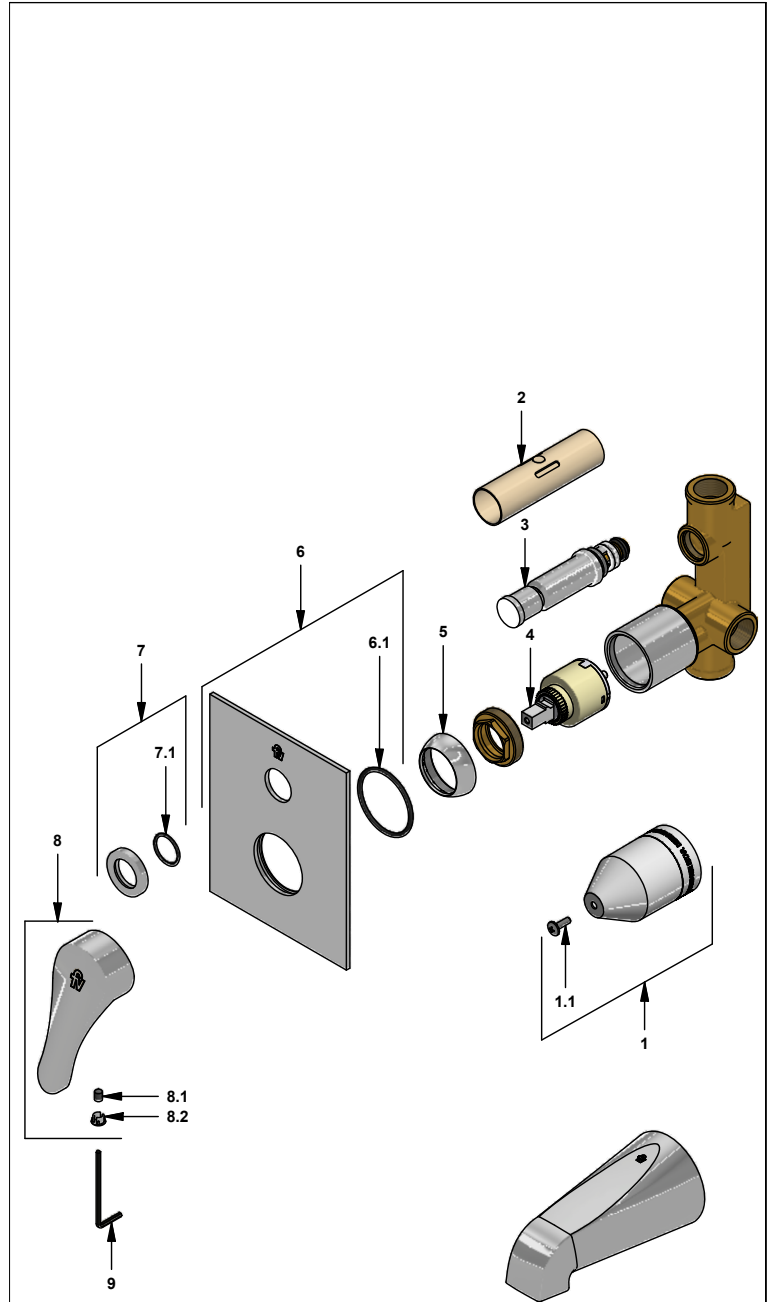

# Juego mezclador monocomando para ducha y pico para tina

Código: **E106.01.05/B3**

Línea: **Flow (B3)**

**COD.:** **ACABADO:**

CR Cromo

Incluye: • Placa cuadrada

## LISTA DE REPUESTOS

#	CÓDIGO	DESCRIPCIÓN
1	106.B1.26.02	Proteccion plástica completa
1.1	103.49.32 Ai	Tornillo cabeza tanque W5/32"
2	106.B1.28	Protección válvula
3	106.B1.5.0	Válvula de transferencia
4	182.14.25.0	Cartucho cerámico monocomando
5	181.B1.7	Capuchón
6	106.D3.42E.0	Roseta completa
6.1	106.D3.30	O'ring D.I: 42; W: 2.8
7	106.X5.21.02	Anillo decorativo con O'ring
7.1	103.41.11	O'ring D.I:18.77; W:1.78
8	423.B3.14.0	Manija Flow completa
8.1	181.B1.13	Prisionero M5x0,8
8.2	182.B1.19	Tapón para manija
9	106.19	Llave hexagonal "Allen" B.LL:2.5