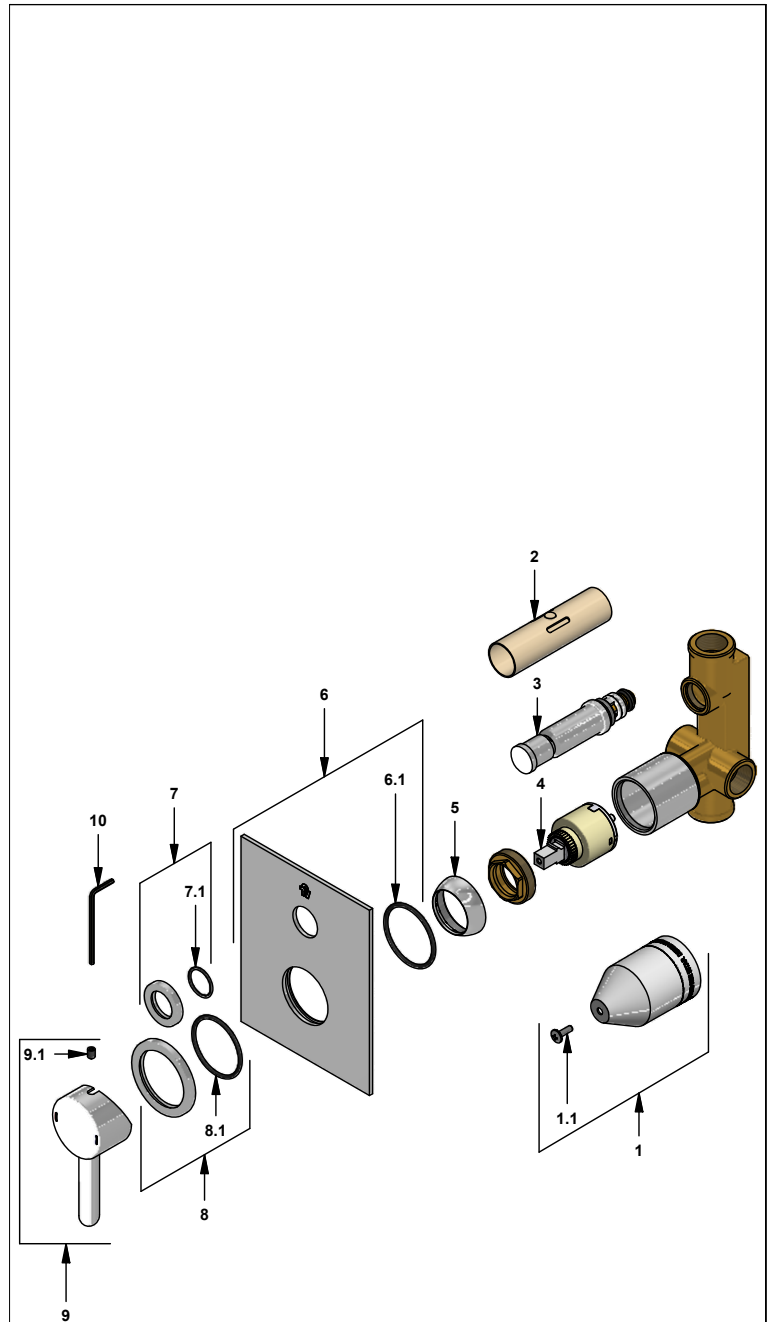

# Juego mezclador monocomando para ducha y tina

Código: **E106.01.03.05/D6**

Línea: **Elipsis (D6)**

**COD.:** **ACABADO:**

CR Cromo

Incluye: • Placa cuadrada

## LISTA DE REPUESTOS

#	CÓDIGO	DESCRIPCIÓN
1	106.B1.26.02	Proteccion plástica completa
1.1	103.49.32 Ai	Tornillo cabeza tanque W5/32"
2	106.B1.28	Protección válvula
3	106.B1.5.0	Válvula de transferencia
4	182.14.25.0	Cartucho cerámico monocomando
5	181.B1.7	Capuchón
6	106.D3.42E.0	Roseta completa
6.1	106.D3.30	O'ring D.I: 42; W: 2.8
7	106.X5.21.02	Anillo decorativo con O'ring
7.1	103.41.11	O'ring D.I:18.77; W:1.78
8	106.39.24.02	Anillo decorativo con O'ring
8.1	201.26.9CN	O'ring D.I:40.94; W:2.62
9	181.D6.14A.0	Manija Elipsis completa
9.1	181.B1.13	Prisionero M5x0,8
10	106.19	Llave hexagonal "Allen" B.LL:2.5