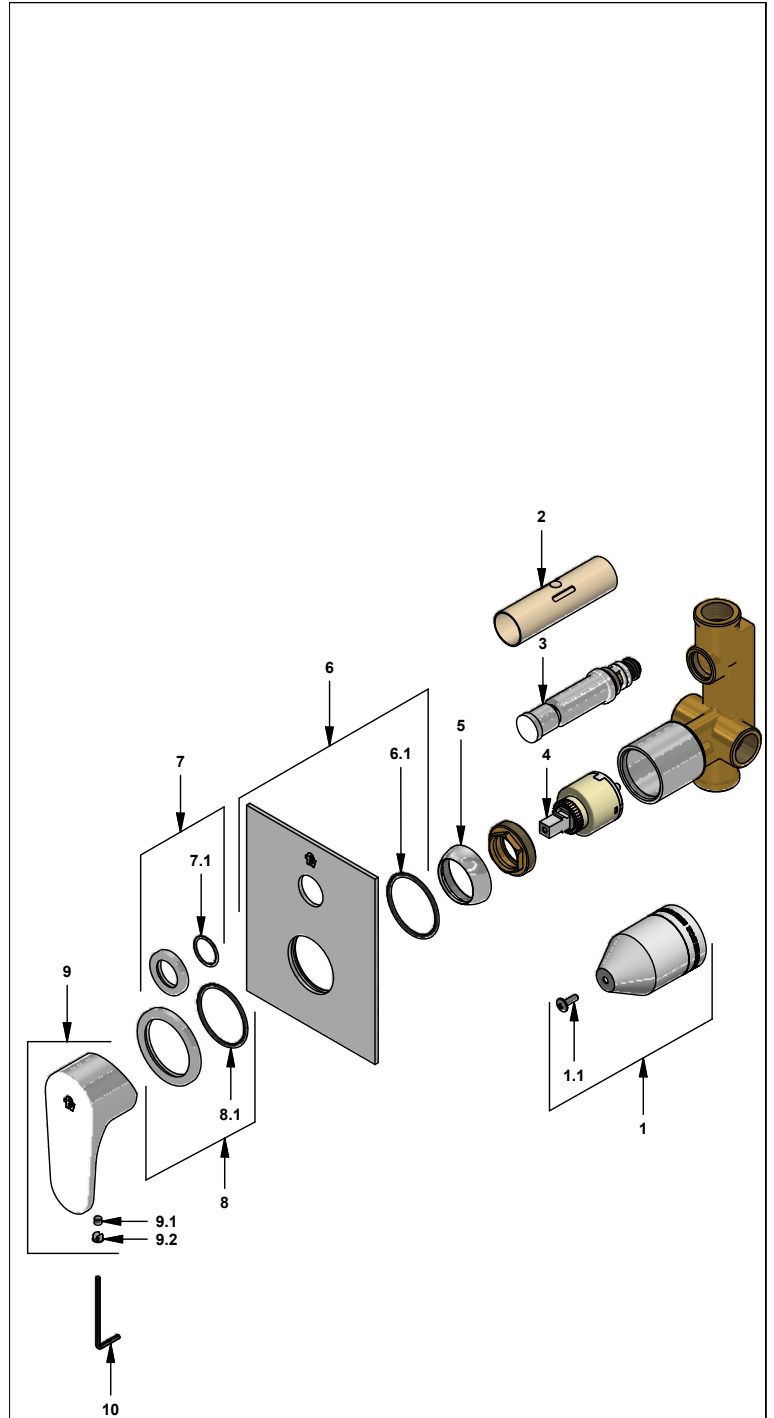

# Juego mezclador monocomando para ducha y tina

Código: **E106.01.03.05/D3**

Línea: **Dalia (D3)**

**COD.:** **ACABADO:**

CR Cromo

**Incluye:** • Placa cuadrada

## LISTA DE REPUESTOS

#	CÓDIGO	DESCRIPCIÓN
1	106.B1.26.02	Proteccion plástica completa
1.1	103.49.32 Ai	Tornillo cabeza tanque W5/32"
2	106.B1.28	Protección válvula
3	106.B1.5.0	Válvula de transferencia
4	182.14.25.0	Cartucho cerámico monocomando
5	181.B1.7	Capuchón
6	106.D3.42E.0	Roseta completa
6.1	106.D3.30	O'ring D.I: 42; W: 2.8
7	106.X5.21.02	Anillo decorativo con O'ring
7.1	103.41.11	O'ring D.I:18.77; W:1.78
8	106.39.24.02	Anillo decorativo con O'ring
8.1	201.26.9CN	O'ring D.I:40.94; W:2.62
9	181.D3.14.0	Manija Dalia completa
9.1	181.39.13	Prisionero M5x0,8
9.2	182.D3.19	Tapón para manija
10	106.19	Llave hexagonal "Allen" B.LL:2.5