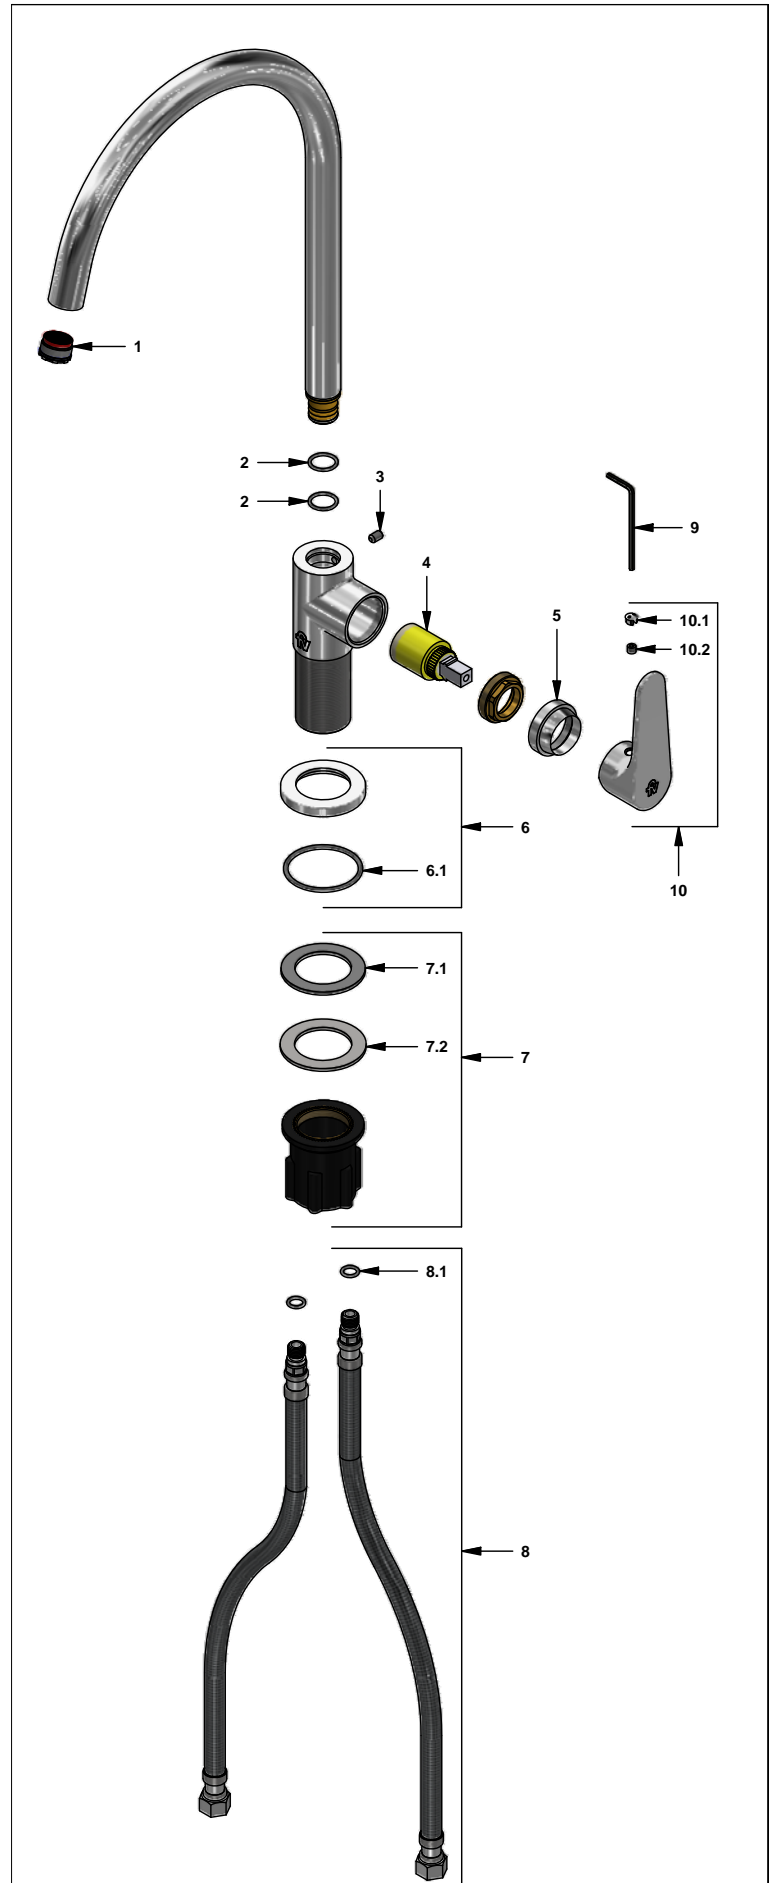

Juego monocomando para cocina con pico giratorio

Código: **E511.03/D3E**

Línea: **Dalia (D3E)**

COD.: **ACABADO:**

CR Cromo

Incluye: • Mangueras flexibles para llave angular
• Pico giratorio

LISTA DE REPUESTOS

#	CÓDIGO	DESCRIPCIÓN
1	441.06.7.0	Aireador oculto coin slot 8.3 lt/min
2	120.14.11E	O´ring D.I: 14; W: 1.78
3	406.13	Prisionero M5x8
4	511.02.06.25.0	Cartucho cerámico monocomando
5	511.03.D3E.7	Capuchón
6	211.94.13A.02	Roseta armada
6.1	201.26.9CN	O´ring D.I:40.94; W:2.62
7	181.D6.8.0	Kit de fijación manual M32x1,5
7.1	181.D6.17	Arandela de caucho
7.2	181.D6.8	Arandela metálica
8	410.20.0.1	Manguera con O´ring
8.1	181.92.21	O´ring D.I:7.65; W:1.78
9	106.19	Llave hexagonal "Allen" B.LL:2.5
10	511.01.D3E.14.0	Manija completa
10.1	182.D3.19	Tapón para manija
10.2	181.39.13	Prisionero M5x0,8