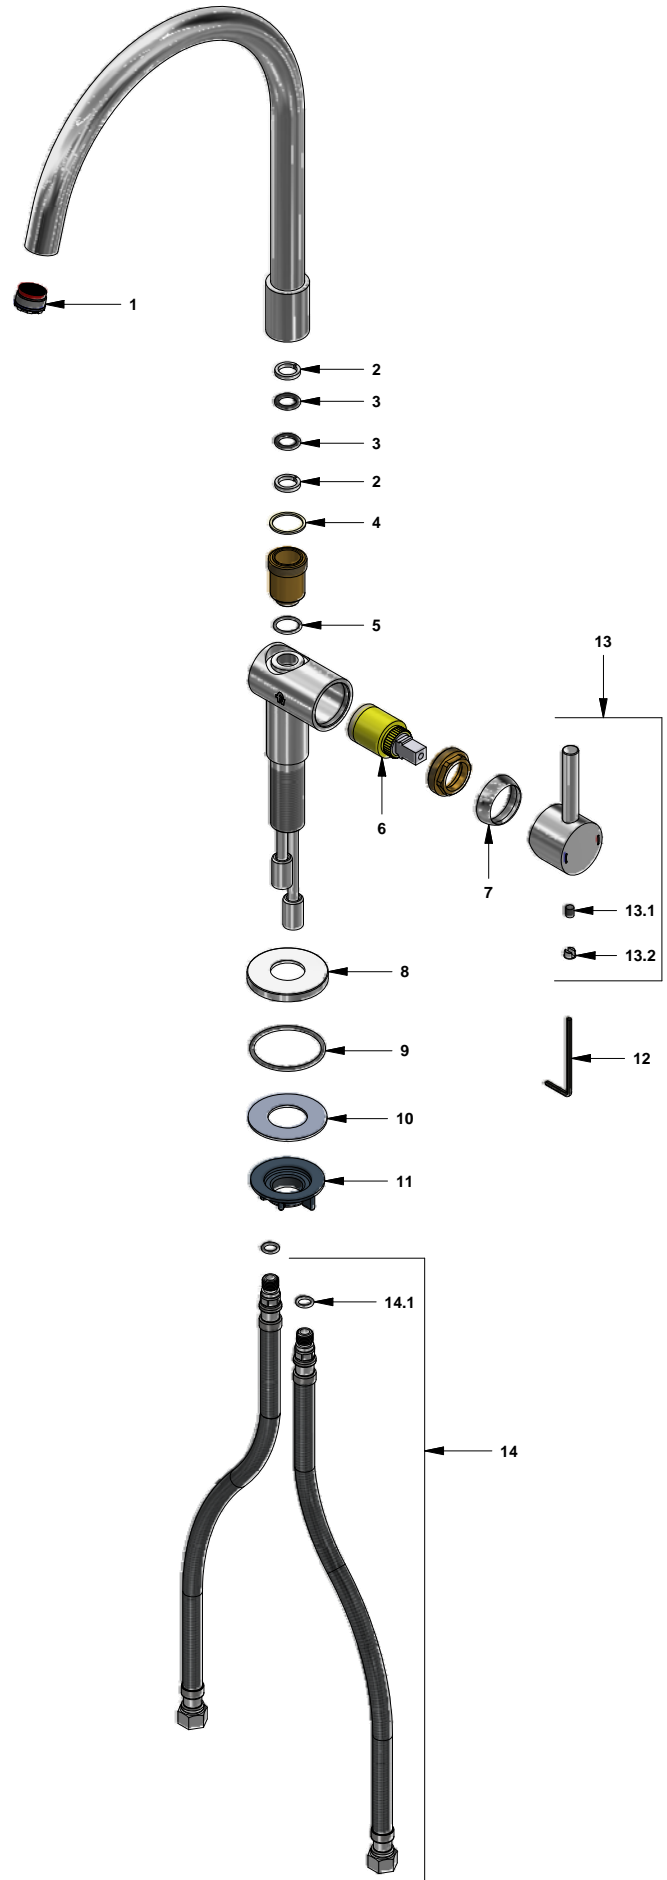

Juego monocomando para cocina

Código: **E511.02/06**

Línea: **Scala Lever (06)**

COD.: **ACABADO:**

CR Cromo

Incluye:

- Mangueras flexibles para llave angular.
- Pico giratorio.

LISTA DE REPUESTOS

#	CÓDIGO	DESCRIPCIÓN
1	441.06.7.0	Aireador oculto coin slot 8.3 lt/min
2	441.06.4E	Anillo antifricción
3	193.3	O'ring D.I:10.77; W:2.62
4	441.06.5E	Arandela antifricción
5	120.14.11E	O'ring D.I: 14; W: 1.78
6	511.02.06.25.0	Cartucho cerámico monocomando
7	181.06.7	Capuchón
8	207.06.13A	Roseta
9	201.26.9CN	O'ring D.I:40.94; W:2.62
10	417.26.22CN	Arandela plástica
11	520.6CN	Contratuercas G½ x14
12	106.19	Llave hexagonal "Allen" B.LL:2.5
13	196.06.14.0	Manija Scala Lever completa
13.1	181.B1.13	Prisionero M5x0,8
13.2	181.39.16	Tapón
14	410.20.0.1	Manguera con O'ring
14.1	181.92.21	O'ring D.I:7.65; W:1.78