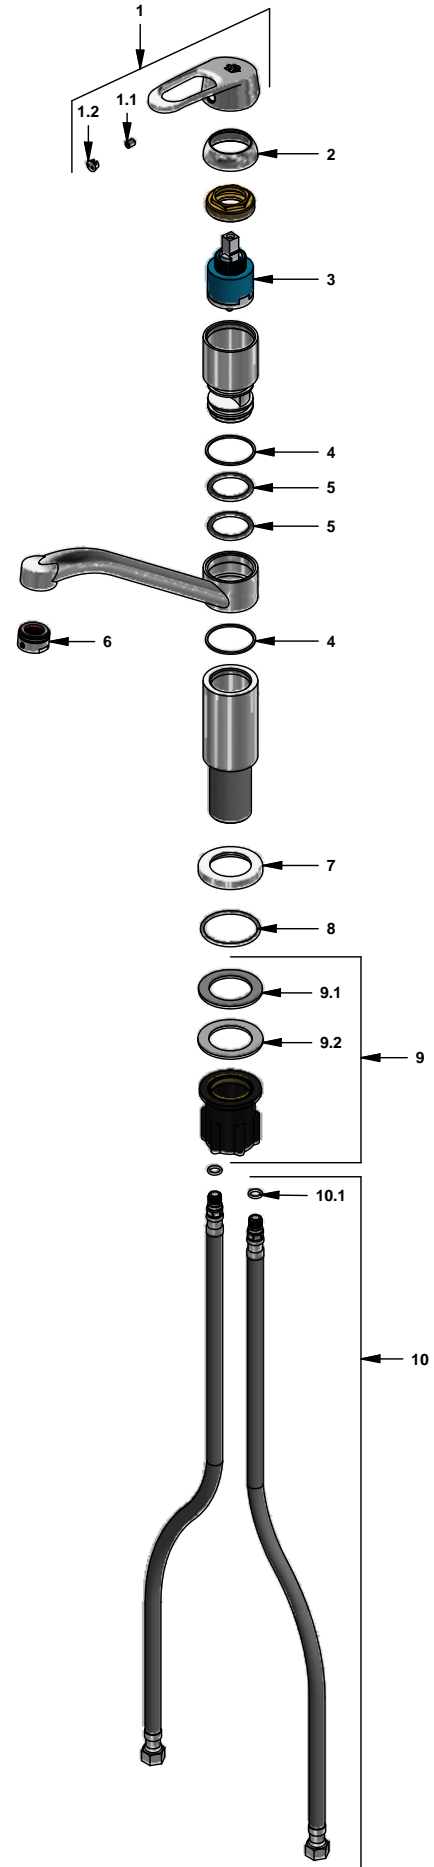

Juego monocomando para cocina

Código: **E411.02/B1**

Línea: **Arizona (B1)**

COD.: **ACABADO:**

CR Cromo

Incluye:

LISTA DE REPUESTOS

#	CÓDIGO	DESCRIPCIÓN
1	411.B1.14.0	Manija Arizona completa
1.1	181.B1.13	Prisionero M5x0,8
1.2	182.B1.19	Tapón para manija
2	411.B1.7	Capuchón
3	411.B1.25.0	Cartucho cerámico monocomando
4	411.B1.3	Arandela antifricción
5	411.B1.9A	O´ring D.I: 28.17; W:3.53
6	141E	Aireador a 8.3 l/min
7	211.94.13A	Roseta
8	201.26.9CN	O´ring D.I:40.94; W:2.62
9	181.D6.8.0	Kit de fijación manual M32x1,5
9.1	181.D6.17	Arandela de caucho
9.2	181.D6.8	Arandela metálica
10	412.20.0.1	Manguera flexible
10.1	181.92.21	O´ring D.I:7.65; W:1.78