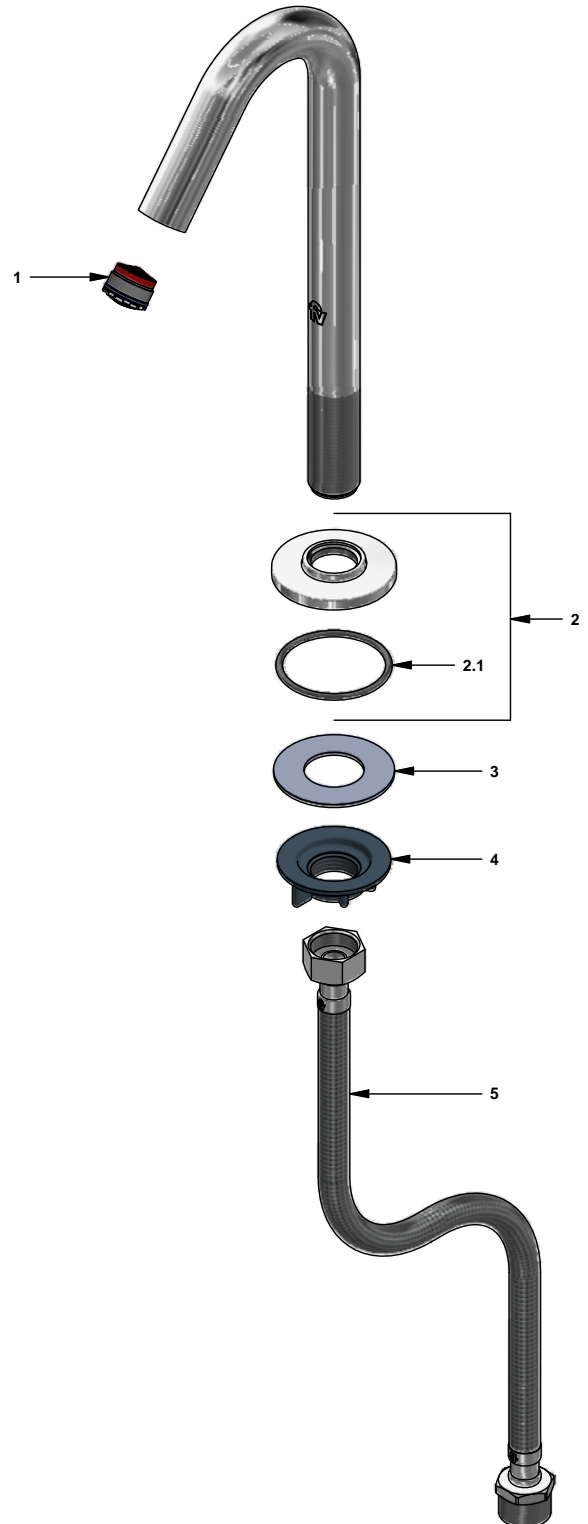

Kit de instalación piematic para lavabo

Código: **E346.04**

Línea: **Institucional**

COD.: **ACABADO:**

CR Cromo

Incluye:

LISTA DE REPUESTOS

#	CÓDIGO	DESCRIPCIÓN
1	441.06.7.0	Aireador oculto coin slot 8.3 lt/min
	228.01.06.16E.02	Roseta
2	228.01.06.16E.03	Roseta para pico de mesada
	228.01.06.16A	Roseta
2.1	201.26.9CN	O'ring D.l:40.94; W:2.62
	520.6CN.03	Contratuercas y arandela
4	520.6CN	Contratuercas G $\frac{1}{2}$ x14
3	417.26.22CN	Arandela plástica
5	269.20.03.0	Manguera flexible