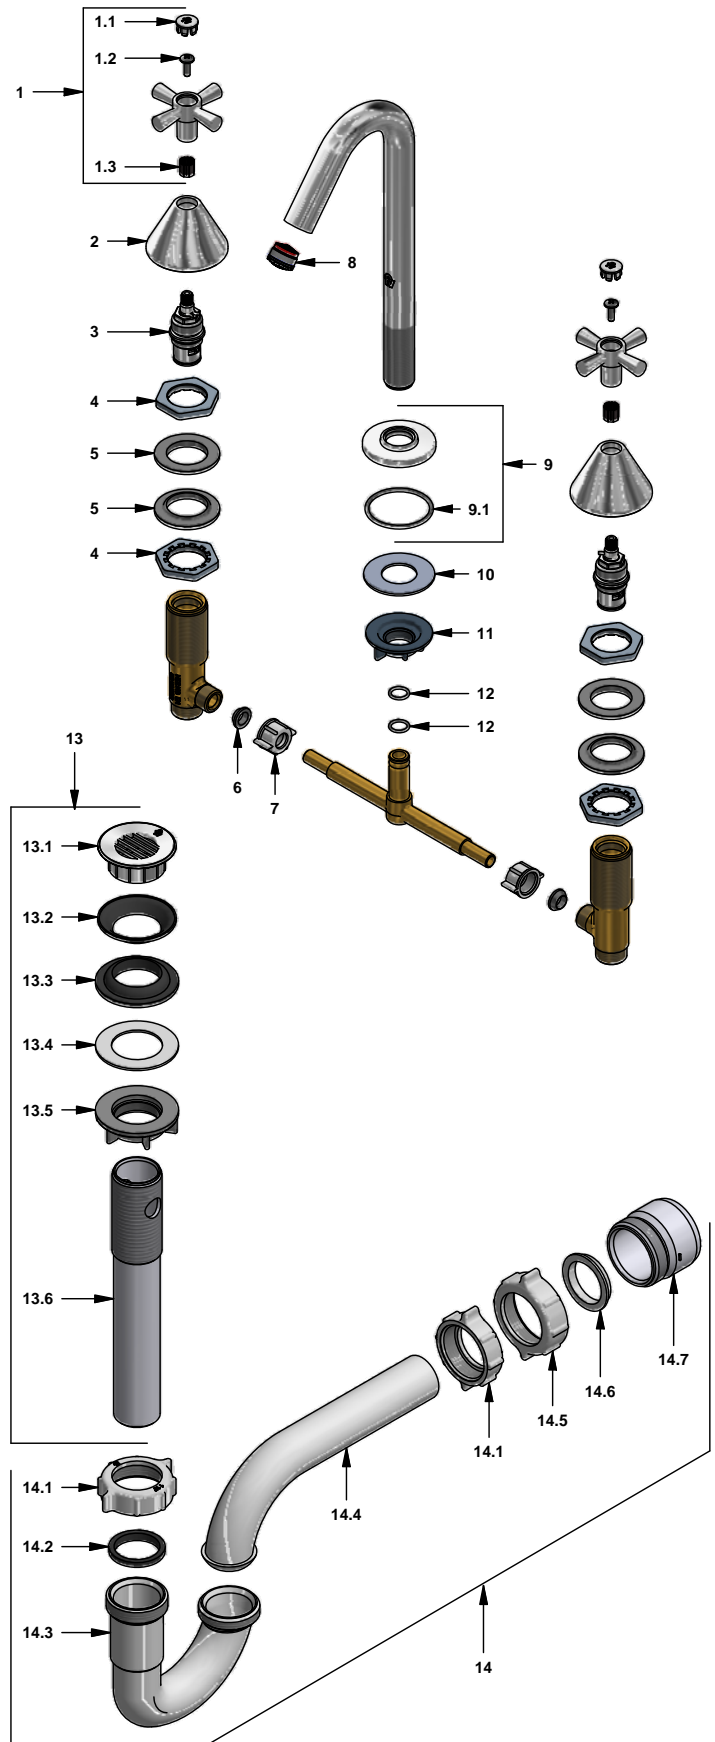

Juego de 8" para lavabo

Código: **E207/Y4**

Línea: **Crux (Y4)**

COD.: **ACABADO:**

CR Cromo

Incluye:

- Desagüe rejilla
- Sifón plástico

LISTA DE REPUESTOS

#	CÓDIGO	DESCRIPCIÓN
1	103.Y4.14.02	Manija Crux armada
1.1	103.64.17(B)	Tapa para manija
1.2	103.49.32 Ai	Tornillo cabeza tanque W5/32"
1.3	109.B2.8	Inserto
2	103.Y4.13	Roseta
3	201.71.5D.0E	Cabeza baja tipo E rotación derecha
4	294.25A	Contratuercas M28 x 1.5
5	294.43E	Empaque superior
6	207.15.4	Empaque cónico
7	207.15.8	Tuerca
8	441.06.7.0	Aireador oculto coin slot 8.3 lt/min
9	228.01.06.16E.03	Roseta para pico de mesada
9.1	201.26.9CN	O'ring D.I.:40.94; W:2.62
10	417.26.22CN	Arandela plástica
11	520.6CN	Contratuercas G½ x14
12	226.26.4CN	O'ring D.I.:10.82; W:1.78
13	241.02.4CN.03 RA Cr	Desagüe de resina acetil con rejilla 1-¼"
13.1	241.02.4CN	Rejilla desagüe
13.2	241.77.35E	Arandela de caucho desagüe
13.3	246.08.5E	Empaque de cierre
13.4	241.01.13CN	Arandela plástica
13.5	241.01.14CN	Contratuercas
13.6	241.02.1CN	Cuerpo
14	240.1P.01 RA	Sifón plástico 1-¼" completo
14.1	240.4P	Tuerca 1 ¼" x 1 ½" NPS para sifón
14.2	240.9E	Empaque caucho sifón 1 ¼"
14.3	240.1P(B)	"U" plástica
14.4	240.3P(B)	"J" plástica
14.5	240.14P	Tuerca 1 ½" x 1 ½" NPS
14.6	M-403P	Empaque cónico plástico 1¼"
14.7	M-6530P	Cuerpo acople sifón