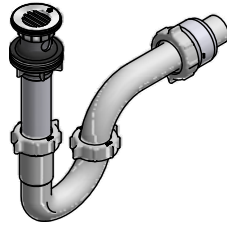

Juego de 8" para lavabo

Código: **E207/Y4**

Línea: **Crux (Y4)**

COD.: **ACABADO:**

CR Cromo

Incluye:

- Desagüe rejilla
- Sifón plástico

LISTA DE REPUESTOS

#	CÓDIGO	DESCRIPCIÓN
1	103.Y4.14.02	Manija Crux armada
1.1	103.64.17(B)	Tapa para manija
1.2	103.49.32 Ai	Tornillo cabeza tanque W5/32"
1.3	109.B2.8	Inserto
2	103.Y4.13	Roseta
3	201.71.5D.0E	Cabeza baja tipo E rotación derecha
4	294.25A	Contratuercas M28 x 1.5
5	294.43E	Empaque superior
6	207.15.4	Empaque cónico
7	207.15.8	Tuerca
8	441.06.7.0	Aireador oculto coin slot 8.3 lt/min
9	228.01.06.16E.03	Roseta para pico de mesada
9.1	201.26.9CN	O'ring D.I.:40.94; W:2.62
10	417.26.22CN	Arandela plástica
11	520.6CN	Contratuercas G½ x14
12	226.26.4CN	O'ring D.I.:10.82; W:1.78
13	241.02.4CN.03 RA Cr	Desagüe de resina acetil con rejilla 1-¼"
13.1	241.02.4CN	Rejilla desagüe
13.2	241.77.35E	Arandela de caucho desagüe
13.3	246.08.5E	Empaque de cierre
13.4	241.01.13CN	Arandela plástica
13.5	241.01.14CN	Contratuercas
13.6	241.02.1CN	Cuerpo
14	240.1P.01 RA	Sifón plástico 1-¼" completo
14.1	240.4P	Tuerca 1 ¼" x 1 ½" NPS para sifón
14.2	240.9E	Empaque caucho sifón 1 ¼"
14.3	240.1P(B)	"U" plástica
14.4	240.3P(B)	"J" plástica
14.5	240.14P	Tuerca 1 ½" x 1 ½" NPS
14.6	M-403P	Empaque cónico plástico 1¼"
14.7	M-6530P	Cuerpo acople sifón