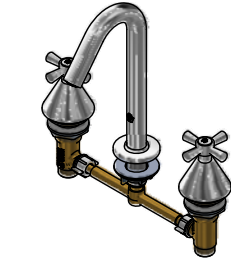

Juego de 8" para lavabo

Código: **E207/Y4**

Línea: **Crux (Y4)**

COD.: **ACABADO:**

CR Cromo

Incluye:

- Desagüe rejilla
- Sifón plástico

LISTA DE REPUESTOS

#	CÓDIGO	DESCRIPCIÓN
1	103.Y4.14.02	Manija Crux armada
1.1	103.64.17(B)	Tapa para manija
1.2	103.49.32 Ai	Tornillo cabeza tanque W5/32"
1.3	109.B2.8	Inserto
2	103.Y4.13	Roseta
3	201.71.5D.0E	Cabeza baja tipo E rotación derecha
4	294.25A	Contratuercas M28 x 1.5
5	294.43E	Empaque superior
6	207.15.4	Empaque cónico
7	207.15.8	Tuerca
8	441.06.7.0	Aireador oculto coin slot 8.3 lt/min
9	228.01.06.16E.03	Roseta para pico de mesada
9.1	201.26.9CN	O'ring D.I.:40.94; W:2.62
10	417.26.22CN	Arandela plástica
11	520.6CN	Contratuercas G½ x14
12	226.26.4CN	O'ring D.I.:10.82; W:1.78
13	241.02.4CN.03 RA Cr	Desagüe de resina acetil con rejilla 1-¼"
13.1	241.02.4CN	Rejilla desagüe
13.2	241.77.35E	Arandela de caucho desagüe
13.3	246.08.5E	Empaque de cierre
13.4	241.01.13CN	Arandela plástica
13.5	241.01.14CN	Contratuercas
13.6	241.02.1CN	Cuerpo
14	240.1P.01 RA	Sifón plástico 1-¼" completo
14.1	240.4P	Tuerca 1 ¼" x 1 ½" NPS para sifón
14.2	240.9E	Empaque caucho sifón 1 ¼"
14.3	240.1P(B)	"U" plástica
14.4	240.3P(B)	"J" plástica
14.5	240.14P	Tuerca 1 ½" x 1 ½" NPS
14.6	M-403P	Empaque cónico plástico 1¼"
14.7	M-6530P	Cuerpo acople sifón