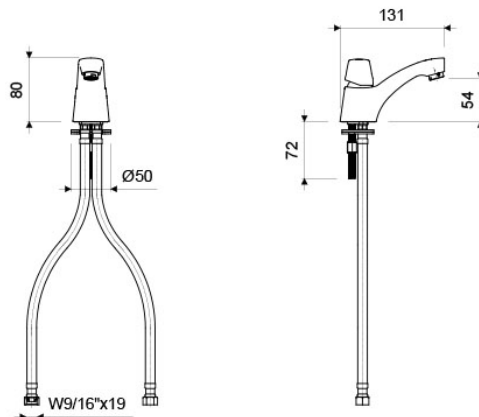

Gama
HOGAR

GRIFERIA

Juego Monocomando para Lavabo CAPRI

E181.05/71

E181.05/71

LAS MEDIDAS SE ENCUENTRAN EN MILIMETROS

ACABADOS

Cromo

INCLUYE

Manguera Flexible de 40 cm. para Juego de Cocina

CARACTERÍSTICAS FÍSICAS

DESCRIPCIÓN

- Producto fabricado íntegramente en aleación de cobre y zinc (latón).
- Sistema de cierre de cartucho cerámico.
- Funcionamiento a través de un leve movimiento de la manija.
- Incluye aireador para un chorro más confortable.
- Recomendado para lavabos de pared, de pedestal o de empotrar.
- Se puede combinar con lavabos vessel (siempre que se pueda instalar la grifería en el mismo lavabo).
- Producto se despacha únicamente con mangueras flexibles (no incluye sifón ni desagüe).

NORMAS GENERALES DE CUMPLIMIENTO

- NORMA NACIONAL: NTE INEN 3123 (GRIFERÍA - LLAVES): 2019
- NORMA INTERNACIONAL: ASME A112.18.1 / CSA B125.1: 2018

INCLUYE

- Mangueras flexibles con conexión a llave angular FV (E410.20.0.1 DH) - 2 unidades.