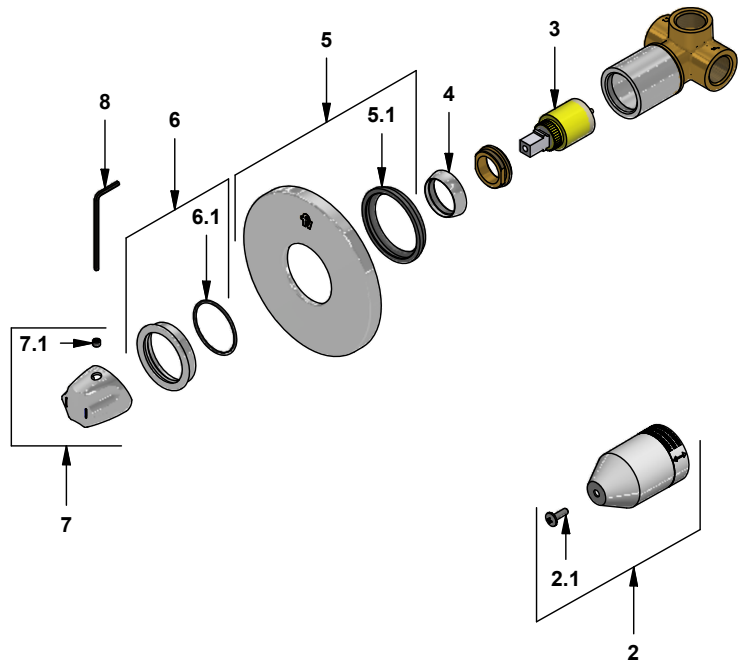

# Juego monocomando para ducha

Código: **E108/71**

Línea: **Capri (71)**

**COD.:** **ACABADO:**

CR Cromo

Incluye:

## LISTA DE REPUESTOS

#	CÓDIGO	DESCRIPCIÓN
1	120.10.1E.01 Cr	Ducha plástica completa
1.1	269.13	Roseta Metálica
1.2	120.10.1E.02	Cabeza de ducha armada
1.2.1	119.12.34	Filtro
1.2.2	120.85.27.0	Restrictor de caudal a 9.5 l/min
2	108.71.26.02	Proteccion plástica completa
2.1	103.49.32 Ai	Tornillo cabeza tanque W5/32"
3	511.02.06.25.0	Cartucho cerámico monocomando
4	108.71.7	Capuchón
5	108.39.13.0	Roseta
5.1	108.B1.8	Empaque
6	108.71.24.02	Anillo para roseta con O´ring
6.1	108.71.33	O´ring W:1.78; DI:34.65
7	181.71.14.0	Manija Capri completa
7.1	160.70.9	Prisionero M5 x 4
8	106.19	Llave hexagonal "Allen" B.LL:2.5