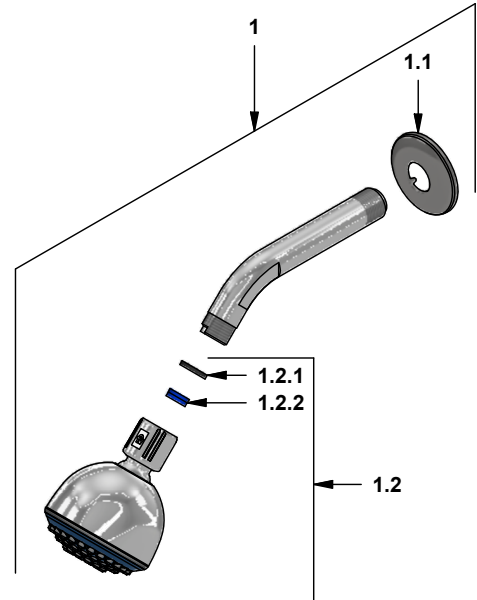

# Juego monocomando para ducha

Código: **E108/71**

Línea: **Capri (71)**

**COD.:** **ACABADO:**

CR Cromo

Incluye:

## LISTA DE REPUESTOS

#	CÓDIGO	DESCRIPCIÓN
1	120.10.1E.01 Cr	Ducha plástica completa
1.1	269.13	Roseta Metálica
1.2	120.10.1E.02	Cabeza de ducha armada
1.2.1	119.12.34	Filtro
1.2.2	120.85.27.0	Restrictor de caudal a 9.5 l/min
2	108.71.26.02	Proteccion plástica completa
2.1	103.49.32 Ai	Tornillo cabeza tanque W5/32"
3	511.02.06.25.0	Cartucho cerámico monocomando
4	108.71.7	Capuchón
5	108.39.13.0	Roseta
5.1	108.B1.8	Empaque
6	108.71.24.02	Anillo para roseta con O´ring
6.1	108.71.33	O´ring W:1.78; DI:34.65
7	181.71.14.0	Manija Capri completa
7.1	160.70.9	Prisionero M5 x 4
8	106.19	Llave hexagonal "Allen" B.LL:2.5