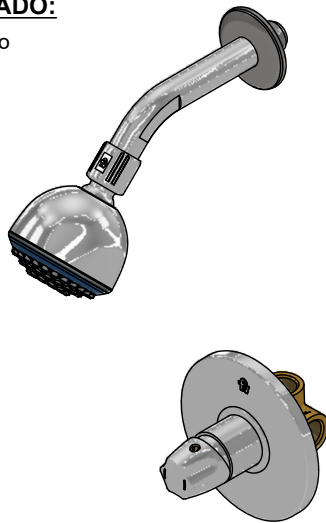

# Juego monocomando para ducha

Código: **E108/71**

Línea: **Capri (71)**

**COD.:** **ACABADO:**

CR Cromo

Incluye:

## LISTA DE REPUESTOS

#	CÓDIGO	DESCRIPCIÓN
1	120.10.1E.01 Cr	Ducha plástica completa
1.1	269.13	Roseta Metálica
1.2	120.10.1E.02	Cabeza de ducha armada
1.2.1	119.12.34	Filtro
1.2.2	120.85.27.0	Restrictor de caudal a 9.5 l/min
2	108.71.26.02	Proteccion plástica completa
2.1	103.49.32 Ai	Tornillo cabeza tanque W5/32"
3	511.02.06.25.0	Cartucho cerámico monocomando
4	108.71.7	Capuchón
5	108.39.13.0	Roseta
5.1	108.B1.8	Empaque
6	108.71.24.02	Anillo para roseta con O´ring
6.1	108.71.33	O´ring W:1.78; DI:34.65
7	181.71.14.0	Manija Capri completa
7.1	160.70.9	Prisionero M5 x 4
8	106.19	Llave hexagonal "Allen" B.LL:2.5