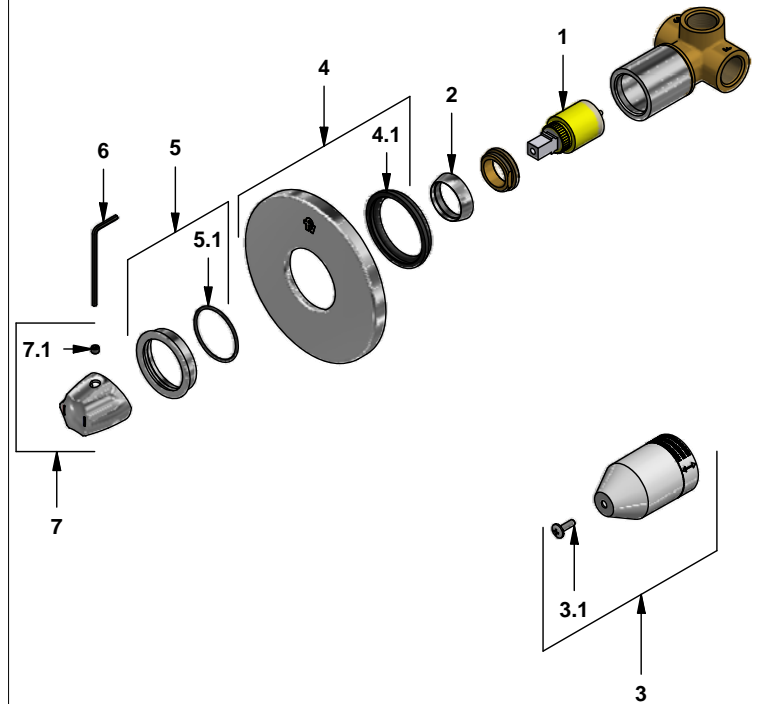

# Juego mezclador monocomando para ducha

Código: **E108.05/71**

Línea: **Capri (71)**

**COD.:** **ACABADO:**

CR Cromo

**Incluye:** • No incluye regadera

## LISTA DE REPUESTOS

#	CÓDIGO	DESCRIPCIÓN
1	511.02.06.25.0	Cartucho cerámico monocomando
2	108.71.7	Capuchón
3	108.71.26.02	Proteccion plástica completa
3.1	103.49.32 Ai	Tornillo cabeza tanque W5/32"
4	108.39.13.0	Roseta
4.1	108.B1.8	Empaque
5	108.71.24.02	Anillo para roseta con O´ring
5.1	108.71.33	O´ring W:1.78; DI:34.65
6	106.19	Llave hexagonal "Allen" B.LL:2.5
7	181.71.14.0	Manija Capri completa
7.1	160.70.9	Prisionero M5 x 4