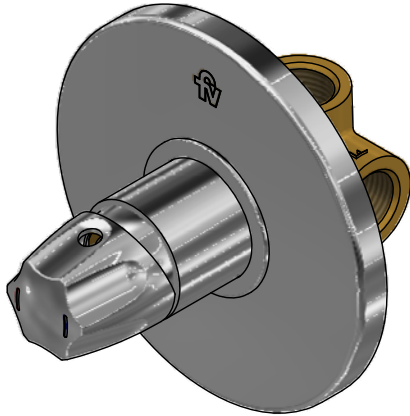

# Juego mezclador monocomando para ducha

Código: **E108.05/71**

Línea: **Capri (71)**

**COD.:** **ACABADO:**

CR Cromo

**Incluye:** • No incluye regadera

## LISTA DE REPUESTOS

#	CÓDIGO	DESCRIPCIÓN
1	511.02.06.25.0	Cartucho cerámico monocomando
2	108.71.7	Capuchón
3	108.71.26.02	Proteccion plástica completa
3.1	103.49.32 Ai	Tornillo cabeza tanque W5/32"
4	108.39.13.0	Roseta
4.1	108.B1.8	Empaque
5	108.71.24.02	Anillo para roseta con O´ring
5.1	108.71.33	O´ring W:1.78; DI:34.65
6	106.19	Llave hexagonal "Allen" B.LL:2.5
7	181.71.14.0	Manija Capri completa
7.1	160.70.9	Prisionero M5 x 4