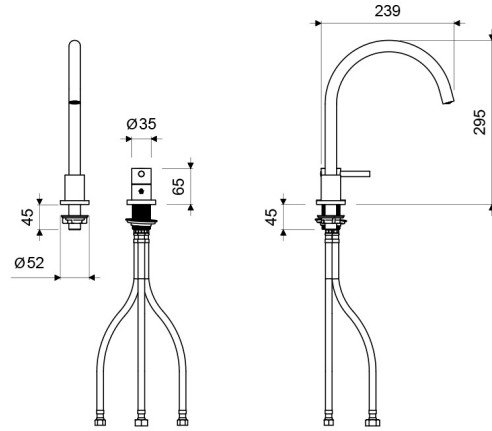

GRIFERIA

Juego Monocomando con Pico Independiente para Cocina SCALA LEVER E441/06

E441/06

LAS MEDIDAS SE ENCIENTRAN EN MILIMETROS

ACABADOS

Cromo

INCLUYE

Manguera Flexible de 40 cm. para Juego de Cocina

CARACTERÍSTICAS FÍSICAS

DESCRIPCIÓN

- Producto fabricado íntegramente en aleación de cobre y zinc (latón).
- Exclusivo diseño de pico "independiente".
- La manija puede ser colocada tanto a la derecha como a la izquierda del pico.
- Sistema de cierre de cartucho cerámico.
- Funcionamiento a través de un leve movimiento de la manija.
- Incluye aireador para un chorro más confortable.
- Recomendado para instalar en el fregadero o el mesón de la cocina.
- Pico giratorio para facilitar las tareas de limpieza.
- Código repuesto cartucho cerámico: E511.02.06.25.0 DH.
- Código aireador para 30% de ahorro de agua: E511.06.7.0 DH.
- Código aireador para 50% de ahorro de agua: E207.06.7.0 DH.

CARACTERÍSTICAS TÉCNICAS GENERALES

- Bajo contenido de plomo. Contiene menos del 2,5% aprobado por Norma.
- Superficie libre de defectos y rayaduras.
- Producto probado para resistir oxidación o corrosión.
- Funcionamiento adecuado desde 20 hasta 125 PSI.
- Sistema de cierre probado hasta los 500.000 ciclos sin presentar fugas.
- Juego probado a 500 PSI durante un minuto sin presentar desgaste.