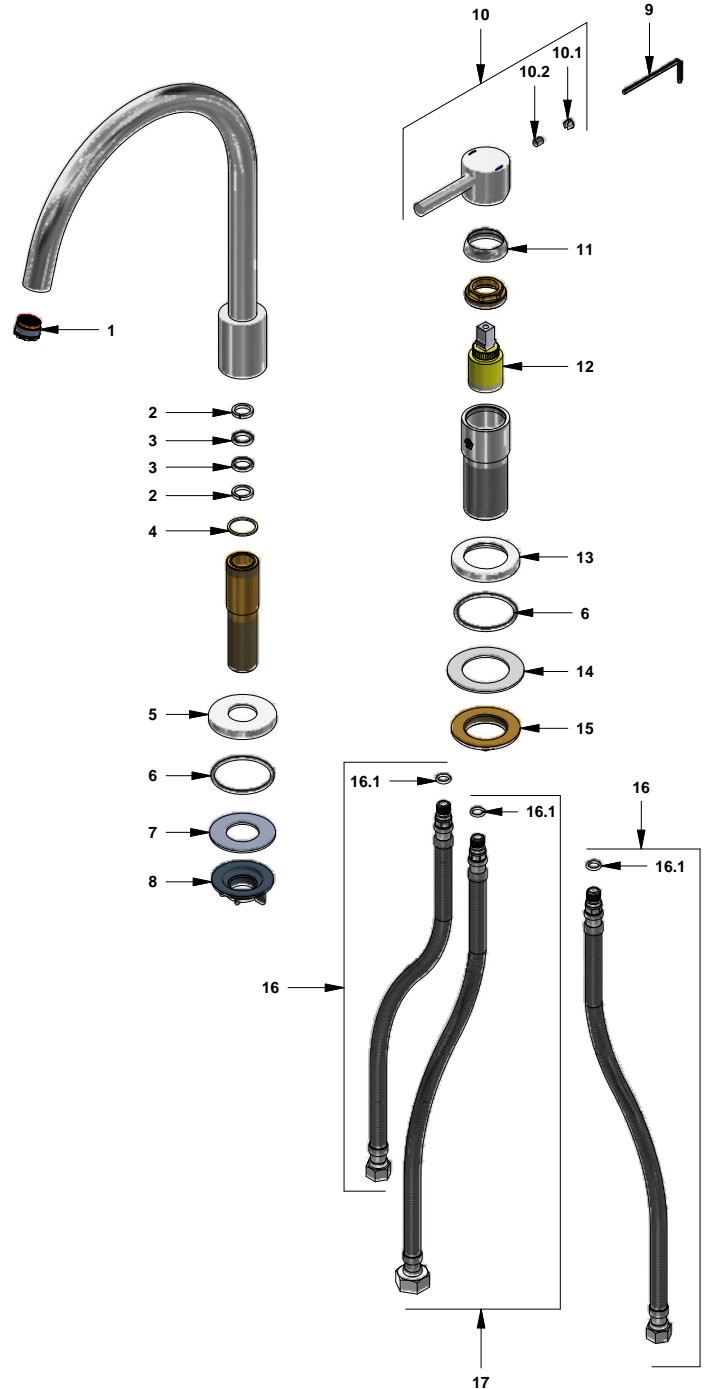

Juego monocomando para cocina con pico independiente

Código: **E441/06**

Línea: **Scala Lever (06)**

COD.: **ACABADO:**

CR Cromo

Incluye:

- Mangueras flexibles para llave angular.
- Pico giratorio.

LISTA DE REPUESTOS

#	CÓDIGO	DESCRIPCIÓN
1	441.06.7.0	Aireador oculto coin slot 8.3 lt/min
2	441.06.4E	Anillo antifricción
3	193.3	O'ring D.I:10.77; W:2.62
4	441.06.5E	Arandela antifricción
5	207.06.13A	Roseta
6	201.26.9CN	O'ring D.I:40.94; W:2.62
7	417.26.22CN	Arandela plástica
8	520.6CN	Contratuercas G½ x14
9	106.19	Llave hexagonal "Allen" B.LL:2.5
10	196.06.14.0	Manija Scala Lever completa
10.1	181.39.16	Tapón
10.2	181.B1.13	Prisionero M5x0,8
11	181.06.7	Capuchón
12	511.02.06.25.0	Cartucho cerámico monocomando
13	211.94.13A	Roseta
14	241.01.13CN	Arandela plástica
15	241.01.6E	Contratuercas desagüe 1-¼"
16	410.20.0.1	Manguera con O'ring
16.1	181.92.21	O'ring D.I:7.65; W:1.78
17	410.20.0.1A	Manguera flexible