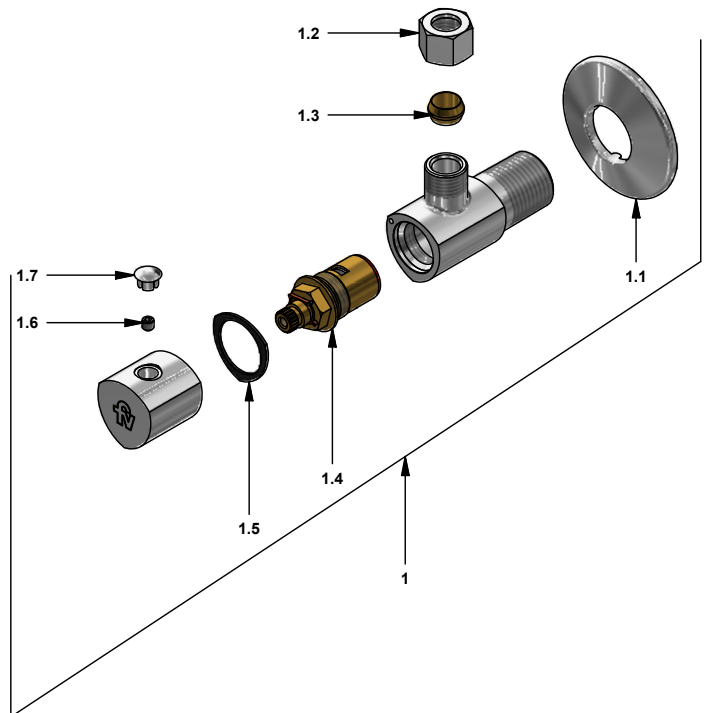

Llave angular metálica Plus para manguera flexible

Código: **E269.03**

Línea: **Complementos**

COD.: **ACABADO:**

CR Cromo

Incluye:

LISTA DE REPUESTOS

#	CÓDIGO	DESCRIPCIÓN
1	269.03.0	Llave angular metálica Plus
1.1	269.03.13	Roseta
1.2	269.03.10	Rosca W9/16
1.3	269.7E	Buje cónico llave de registro
1.4	206.03.5.0	Cabeza cerámica baja
1.5	269.03.23	Empaque llave alta
1.6	F.V901224	Prisionero cilíndrico M4x0,7
1.7	269.03.16	Tapón