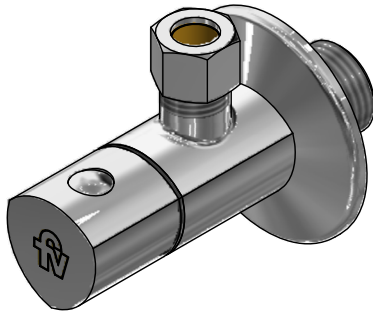

Llave angular metálica Plus para manguera flexible

Código: **E269.03**

Línea: **Complementos**

COD.: **ACABADO:**

CR Cromo

Incluye:

LISTA DE REPUESTOS

#	CÓDIGO	DESCRIPCIÓN
1	269.03.0	Llave angular metálica Plus
1.1	269.03.13	Roseta
1.2	269.03.10	Rosca W9/16
1.3	269.7E	Buje cónico llave de registro
1.4	206.03.5.0	Cabeza cerámica baja
1.5	269.03.23	Empaque llave alta
1.6	F.V901224	Prisionero cilíndrico M4x0,7
1.7	269.03.16	Tapón