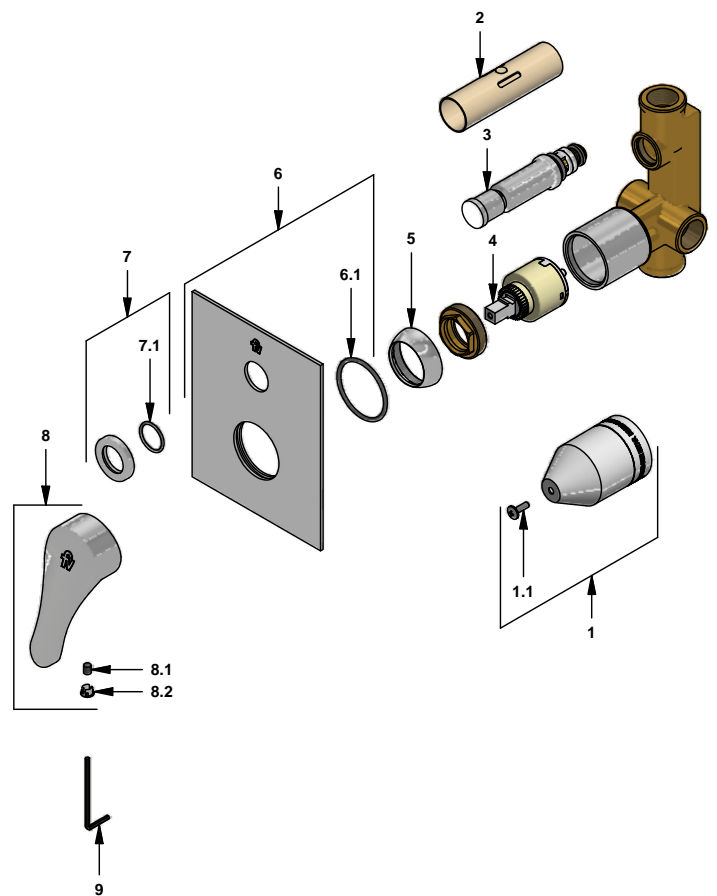

# Juego mezclador monocomando para ducha y tina

Código: **E106.01.03.05/B3**

Línea: **Flow (B3)**

**COD.:** **ACABADO:**

CR Cromo

Incluye: • Placa cuadrada

## LISTA DE REPUESTOS

#	CÓDIGO	DESCRIPCIÓN
1	106.B1.26.02	Proteccion plástica completa
1.1	103.49.32 Ai	Tornillo cabeza tanque W5/32"
2	106.B1.28	Protección válvula
3	106.B1.5.0	Válvula de transferencia
4	182.14.25.0	Cartucho cerámico monocomando
5	181.B1.7	Capuchón
6	106.D3.42E.01	Roseta completa
6.1	201.26.9CN	O´ring D.I.:40.94; W:2.62
7	106.X5.21.02	Anillo decorativo con O´ring
7.1	103.41.11	O´ring D.I.:18.77; W:1.78
8	423.B3.14.0	Manija Flow completa
8.1	181.B1.13	Prisionero M5x0,8
8.2	182.B1.19	Tapón para manija
9	106.19	Llave hexagonal "Allen" B.LL:2.5