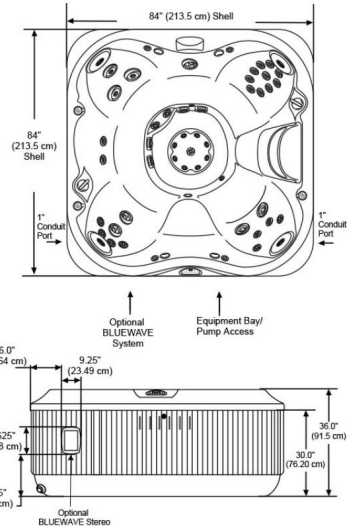

Gama  
**PREMIUM**

MUNDO SELECTO

SPA J345, 213X213X91, CON STEREO

SPA J-345