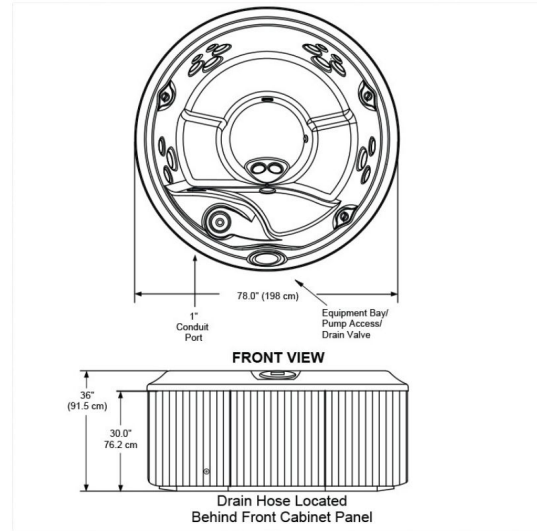

Gama
PREMIUM

MUNDO SELECTO
SPA J-210, 198X91, SIN STEREO
SPA J-210

COLORES DISPONIBLES

BL

Blanco

CARACTERÍSTICAS FÍSICAS

Venta en Salas

Garantía

Calidad

DESCRIPCIÓN

Si busca la fiabilidad y la calidad que ofrece un spa Jacuzzi® Premium a un precio conveniente, la J-210™ es su solución ideal. Un diseño de corte limpio y los accesorios esenciales, ofrece versatilidad para cumplir con todos los requisitos de instalación, al tiempo que garantiza un rendimiento de buena calidad. Una excelente manera de introducirse en la marca Jacuzzi®, horas de diversión para su familia o para usted mismo.

EVALUACIÓN DIMENSIONAL

- Capacidad de agua: 871 Litros.
- Peso despacho: 227 Kg.

Características:

- Color: Los colores de la tina, faldón y cobertor se escogen por separado.
- Medidas: 198X91 cm.
- Capacidad: 4 Personas.
- Número de Jets: 19 Unidad(es).
- Uso: Residencial.
- Instalación en ambientes interiores y exteriores.
- Material: Acrílico reforzado.

La foto de este producto ha sido ambientada, por lo cual no incluye ningún adorno, ni accesorios, ni piezas adicionales, ni ningún otro elemento que lo acompañe. El color presentado en la fotografía es una aproximación al color real.

Centro de Atención al Usuario: **FV Responde**

www.fvandina.com

ECUADOR
1-800 FV FV FV
fvresponde@fvecuador.com

CENTRO AMÉRICA
info.cea@grupofv.com

COLOMBIA
info.colombia@grupofv.com

PERU
info.peru@grupofv.com

UTILIZA SIEMPRE REPUESTOS ORIGINALES FV

ESCANEA EL CÓDIGO QR Y DESCARGA EL APP FV