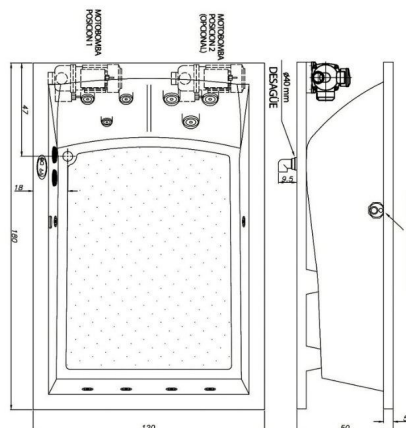

MUNDO SELECTO  
HIDRO PIETA BLANCA 180X120 CON MANTENEDOR Y  
CROMOTERAPIA  
PA180120AMC

COLORES DISPONIBLES

BL

Blanco

CARACTERÍSTICAS FÍSICAS

Calidad

Venta en Salas

Garantía

DESCRIPCIÓN

La bañera perfecta para su colección de piezas de buen gusto. Un toque italiano para tus chorros de hidromasaje.

EVALUACIÓN DIMENSIONAL

- Capacidad de agua: 435 Litros.
- Peso de despacho: 60 Kg.

Características:

- Color: Blanco.
- Medidas: 180X120X50 cm.
- Capacidad: 2 Personas.
- Número de Jets: 12 Unidad(es).
- Uso: Residencial.
- Instalación en ambientes interiores y exteriores.
- Material: Acrílico.