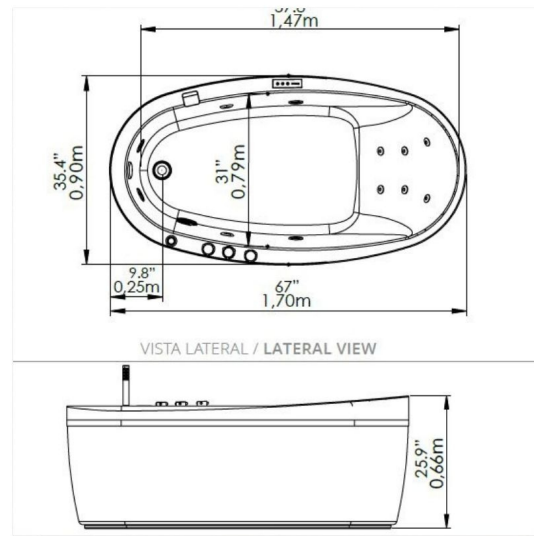

MUNDO SELECTO
TINA FREE STANDING CATALUÑA 170X90X68
FT0027-BL

COLORES DISPONIBLES

BL

Blanco

CARACTERÍSTICAS FÍSICAS

Venta en Salas

Calidad

Garantía

DESCRIPCIÓN

Tina Cataluña Isla, estilo free standing, de fácil instalación esta no requiere mampostería, este diseño puede complementarlo de manera opcional con una grifería de piso.

Características:

- Medidas: 170X90X66 cm.
- Capacidad: 1 Persona.
- Color: Blanco.
- Material: Resina de poliéster con refuerzo de fibra de vidrio.
- Uso: Residencial.
- Instalación en ambientes interiores.
- Los materiales utilizados en la fabricación de la tina, cumplen normas internacionales de calidad. Los equipos y accesorios ensamblados, cumplen normas internacionales de seguridad eléctrica.

EVALUACIÓN DIMENSIONAL

- Profundidad: 52 cm.
- Capacidad: 302 Litros.
- Peso de despacho: 58 kg.

Centro de Atención al Usuario: **FV Responde**

www.fvandina.com

ECUADOR
1-800 FV FV FV
fvresponde@fvecuador.com