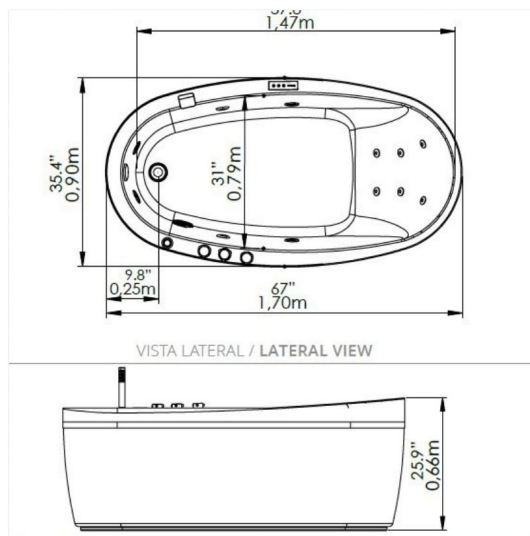

MUNDO SELECTO

TINA FREE STANDING CATALUÑA 170X90X68 CON KIT TELEDUCHA Y GRIFERÍA

FT0027.1-BL

#### DESCRIPCIÓN

Tina Cataluña, estilo free standing, de fácil instalación, no requiere mampostería. Los materiales utilizados en la fabricación del bañera, cumplen normas internacionales de calidad. Los equipos eléctricos y accesorios ensamblados cumplen con normas nacionales e internacionales de seguridad eléctrica.

#### EVALUACIÓN DIMENSIONAL

- Profundidad: 52 cm.
- Capacidad: 302 Litros.
- Peso de despacho: 58 kg.

#### Características:

- Medidas: 170X90X66 cm.
- Capacidad: 1 Persona.
- Color: Blanco.
- Material: Resina de poliéster con refuerzo de fibra de vidrio.
- Uso: Residencial.
- Instalación en ambientes interiores.
- Los materiales utilizados en la fabricación de la tina, cumplen normas internacionales de calidad. Los equipos y accesorios ensamblados, cumplen normas internacionales de seguridad eléctrica.