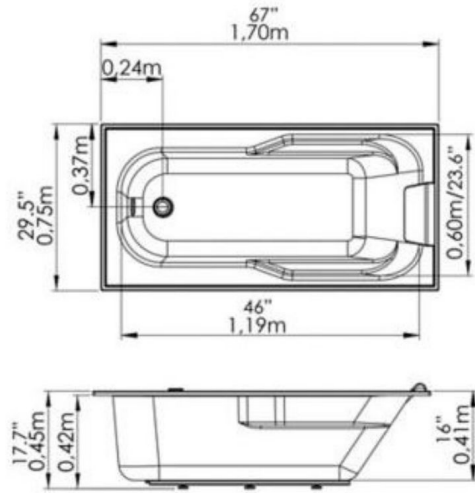

MUNDO SELECTO
TINA ESPAÑOLA 152X75X40
FT0005-BL

COLORES DISPONIBLES

BL

Blanco

CARACTERÍSTICAS FÍSICAS

Venta en Salas

Garantía

Calidad

DESCRIPCIÓN

Este diseño cuenta con un sistema Ergonómico con soporte lumbar, para un total confort.

EVALUACIÓN DIMENSIONAL

- Peso de despacho: 17 Kg.
- Capacidad: 183 Litros.

Características:

- Medidas: 152X75X40 cm.
- Capacidad: 1 Persona.
- Color: Blanco.
- Material: Resina de poliéster con refuerzo de fibra de vidrio.
- Uso: Residencial.
- Instalación en ambientes interiores.
- Los materiales utilizados en la fabricación de la tina, cumplen normas internacionales de calidad. Los equipos y accesorios ensamblados, cumplen normas internacionales de seguridad eléctrica.