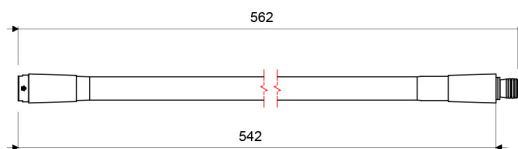

Gama
HOGAR

GRIFERIA

Pico **COLORFLEX** para Juego y Llave de Cocina - Color **AZUL**

E511.04.D3.2.02 DH (Z)

E511.04.D3.2.02 DH

LAS MEDIDAS SE ENCIENTRAN EN: MILIMETROS

ACABADOS

Cromo

- Picos fabricados con malla metálica y recubrimiento de resinas plásticas.
- Incluye terminal para conexión a juego de cocina o llave de cocina, de fácil colocación.
- Incluye aireador en el pico para controlar el caudal de agua y brindar un chorro espumoso.
- Pico flexible que permite infinidad de posiciones y usos; sin presentar deformidades o problemas con el chorro.
- 9 colores diferentes a elección del cliente.
- Producto de fácil limpieza y mantenimiento; se puede limpiar con un paño húmedo.
- Picos intercambiables (por cualquier color) mediante un sencillo paso de ajuste (no se necesita un instalador sanitario).
- Se recomienda combinar los picos COLORFLEX con los juegos mezcladores de las líneas Dalia (D3), Elipsis (D6) y Flow E (B3E).
- Se pueden usar también con las llaves de cocina (modelo E420.04) en las líneas New Port (B2), Fiori Lever (27L) y Crux (Y4).
- Código aireador para 30% de ahorro de agua: E141D DH.
- Código aireador para 50% de ahorro de agua: E141C DH.