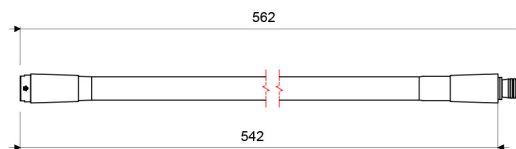

Gama
HOGAR

GRIFERIA

Pico **COLORFLEX** para Juego y Llave de Cocina - Color UVA

E511.04.D3.2.02 DH (U)

E511.04.D3.2.02 DH

LAS MEDIDAS SE ENCIENTRAN EN: MILIMETROS

ACABADOS

Cromo

- Picos fabricados con malla metálica y recubrimiento de resinas plásticas.
- Incluye terminal para conexión a juego de cocina o llave de cocina, de fácil colocación.
- Incluye aireador en el pico para controlar el caudal de agua y brindar un chorro espumoso.
- Pico flexible que permite infinidad de posiciones y usos; sin presentar deformidades o problemas con el chorro.
- 9 colores diferentes a elección del cliente.
- Producto de fácil limpieza y mantenimiento; se puede limpiar con un paño húmedo.
- Picos intercambiables (por cualquier color) mediante un sencillo paso de ajuste (no se necesita un instalador sanitario).
- Se recomienda combinar los picos COLORFLEX con los juegos mezcladores de las líneas Dalia (D3), Elipsis (D6) y Flow E (B3E).
- Se pueden usar también con las llaves de cocina (modelo E420.04) en las líneas New Port (B2), Fiori Lever (27L) y Crux (Y4).
- Código aireador para 30% de ahorro de agua: E141D DH.
- Código aireador para 50% de ahorro de agua: E141C DH.