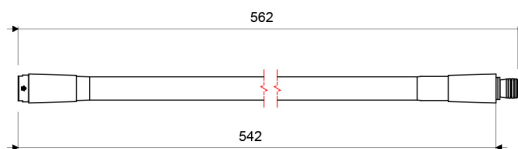

Gama
HOGAR

GRIFERIA

Pico **COLORFLEX** para Juego y Llave de Cocina - Color **ROJO**

E511.04.D3.2.02 DH (R)

E511.04.D3.2.02 DH

LAS MEDIDAS SE ENCIENTRAN EN: MILIMETROS

ACABADOS

Cromo

- Picos fabricados con malla metálica y recubrimiento de resinas plásticas.
- Incluye terminal para conexión a juego de cocina o llave de cocina, de fácil colocación.
- Incluye aireador en el pico para controlar el caudal de agua y brindar un chorro espumoso.
- Pico flexible que permite infinidad de posiciones y usos; sin presentar deformidades o problemas con el chorro.
- 9 colores diferentes a elección del cliente.
- Producto de fácil limpieza y mantenimiento; se puede limpiar con un paño húmedo.
- Picos intercambiables (por cualquier color) mediante un sencillo paso de ajuste (no se necesita un instalador sanitario).
- Se recomienda combinar los picos COLORFLEX con los juegos mezcladores de las líneas Dalia (D3), Elipsis (D6) y Flow E (B3E).
- Se pueden usar también con las llaves de cocina (modelo E420.04) en las líneas New Port (B2), Fiori Lever (27L) y Crux (Y4).
- Código aireador para 30% de ahorro de agua: E141D DH.
- Código aireador para 50% de ahorro de agua: E141C DH.