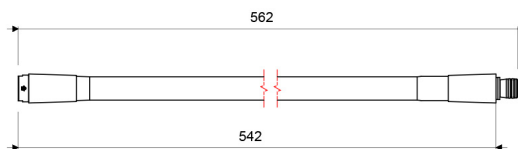

Gama
HOGAR

GRIFERIA

Pico **COLORFLEX** para Juego y Llave de Cocina - Color **GRIS**

E511.04.D3.2.02 DH (G)

E511.04.D3.2.02 DH

LAS MEDIDAS SE ENCIENTRAN EN: MILIMETROS

ACABADOS

Cromo

- Picos fabricados con malla metálica y recubrimiento de resinas plásticas.
- Incluye terminal para conexión a juego de cocina o llave de cocina, de fácil colocación.
- Incluye aireador en el pico para controlar el caudal de agua y brindar un chorro espumoso.
- Pico flexible que permite infinidad de posiciones y usos; sin presentar deformidades o problemas con el chorro.
- 9 colores diferentes a elección del cliente.
- Producto de fácil limpieza y mantenimiento; se puede limpiar con un paño húmedo.
- Picos intercambiables (por cualquier color) mediante un sencillo paso de ajuste (no se necesita un instalador sanitario).
- Se recomienda combinar los picos COLORFLEX con los juegos mezcladores de las líneas Dalia (D3), Elipsis (D6) y Flow E (B3E).
- Se pueden usar también con las llaves de cocina (modelo E420.04) en las líneas New Port (B2), Fiori Lever (27L) y Crux (Y4).
- Código aireador para 30% de ahorro de agua: E141D DH.
- Código aireador para 50% de ahorro de agua: E141C DH.