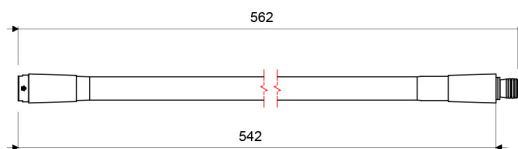

Gama
HOGAR

GRIFERIA

Pico **COLORFLEX** para Juego y Llave de Cocina - Color
ANARANJADO

E511.04.D3.2.02 DH (A)

E511.04.D3.2.02 DH

LAS MEDIDAS SE ENCIENTRAN EN: MILIMETROS

ACABADOS

Cromo

- Picos fabricados con malla metálica y recubrimiento de resinas plásticas.
- Incluye terminal para conexión a juego de cocina o llave de cocina, de fácil colocación.
- Incluye aireador en el pico para controlar el caudal de agua y brindar un chorro espumoso.
- Pico flexible que permite infinidad de posiciones y usos; sin presentar deformidades o problemas con el chorro.
- 9 colores diferentes a elección del cliente.
- Producto de fácil limpieza y mantenimiento; se puede limpiar con un paño húmedo.
- Picos intercambiables (por cualquier color) mediante un sencillo paso de ajuste (no se necesita un instalador sanitario).
- Se recomienda combinar los picos COLORFLEX con los juegos mezcladores de las líneas Dalia (D3), Elipsis (D6) y Flow E (B3E).
- Se pueden usar también con las llaves de cocina (modelo E420.04) en las líneas New Port (B2), Fiori Lever (27L) y Crux (Y4).
- Código aireador para 30% de ahorro de agua: E141D DH.
- Código aireador para 50% de ahorro de agua: E141C DH.