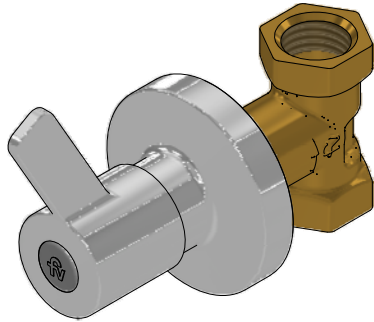

Llave de ducha

Código: **E479.01/Y5**

Línea: **Treviso (Y5)**

COD.: **ACABADO:**

CR Cromo

Incluye:

LISTA DE REPUESTOS

#	CÓDIGO	DESCRIPCIÓN
1	109.Y5.14.02	Manija armada
1.1	103.64.17(B)	Tapa para manija
1.2	103.49.32 Ai	Tornillo cabeza tanque W5/32"
1.3	103.24.8	Inserto resina acetal hexagonal
2	201.26.13CN	Roseta
3	103.63.18.2E	Porta roseta
4	103.71.27D.0E	Cabeza alta tipo E rotación derecha

Nota: Para la posición máxima de empotramiento del mezclador utilizar adicionalmente el segundo portaroseta 103.63.18.2E (3)

F.V. se reserva el derecho de modificar, cambiar, mejorar y/o anular materiales, productos y/o diseños sin previo aviso.