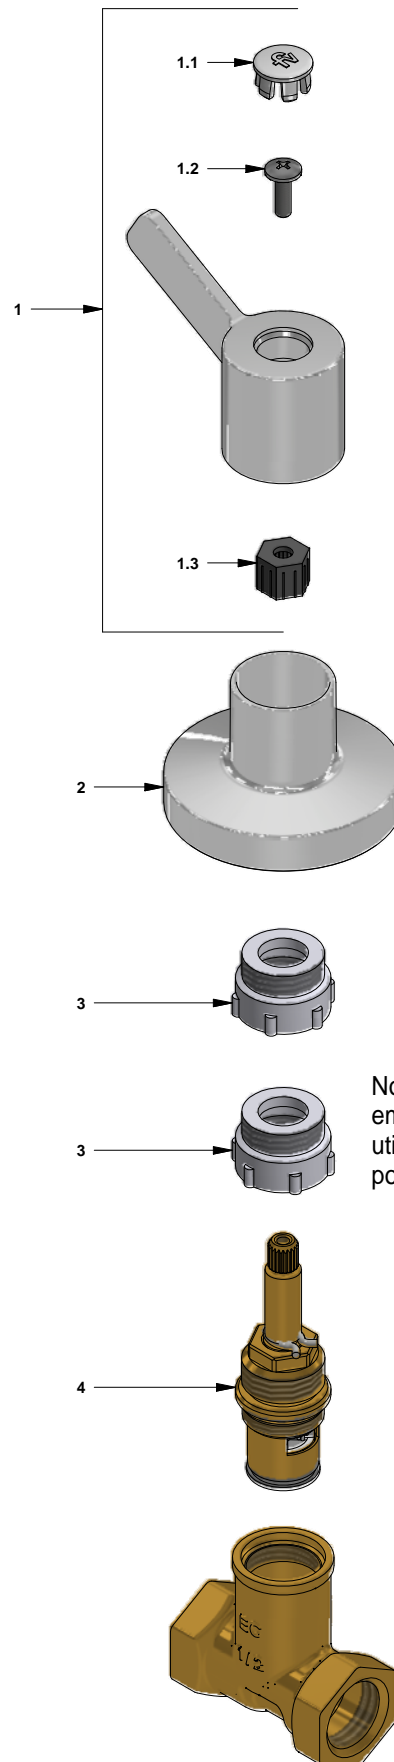

Llave de ducha

Código: **E479.01/Y5**

Línea: **Treviso (Y5)**

COD.: **ACABADO:**

CR Cromo

Incluye:

LISTA DE REPUESTOS

#	CÓDIGO	DESCRIPCIÓN
1	109.Y5.14.02	Manija armada
1.1	103.64.17(B)	Tapa para manija
1.2	103.49.32 Ai	Tornillo cabeza tanque W5/32"
1.3	103.24.8	Inserto resina acetal hexagonal
2	201.26.13CN	Roseta
3	103.63.18.2E	Porta roseta
4	103.71.27D.0E	Cabeza alta tipo E rotación derecha

Nota: Para la posición máxima de empotramiento del mezclador utilizar adicionalmente el segundo portaroseta 103.63.18.2E (3)

F.V. se reserva el derecho de modificar, cambiar, mejorar y/o anular materiales, productos y/o diseños sin previo aviso.