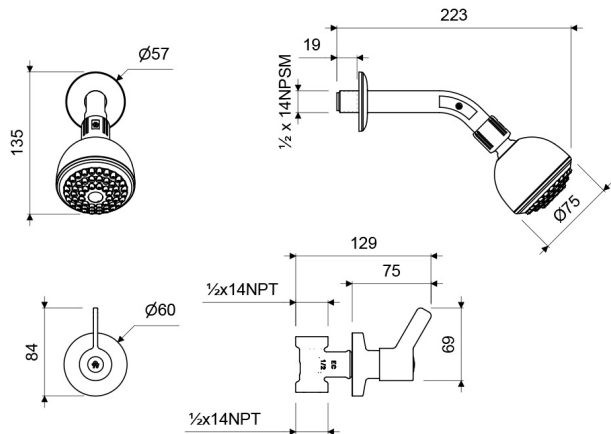

Gama
HOGAR

GRIFERIA

Llave Campanola con Ducha **TREVISO**

E479.120/Y5

E479.120/Y5

LAS MEDIDAS SE ENCUENTRAN EN: MILIMETROS

ACABADOS

Cromo

Vida útil

Bimando

DESCRIPCIÓN

- Cuerpo central fabricado en aleación de cobre y zinc (latón).
- Manija metálica.
- Brazo de ducha y ducha fabricadas en resinas plásticas de alta resistencia y duración.
- Ducha con sistema auto-limpiante.
- Sistema de cierre de cartucho cerámico.
- Incluye restrictor en la ducha para controlar el caudal de agua.

NORMAS GENERALES DE CUMPLIMIENTO

- NORMA NACIONAL: NTE INEN 3123 (GRIFERÍA - LLAVES): 2019
- NORMA INTERNACIONAL: ASME A112.18.1 / CSA B125.1: 2018

CARACTERÍSTICAS TÉCNICAS GENERALES

- Bajo contenido de plomo; contiene menos del 2,5% aprobado por Norma.
- Superficie libre de defectos y rayaduras.
- Producto probado para resistir oxidación o corrosión.
- Funcionamiento adecuado desde 20 hasta 125 PSI.
- Sistema de cierre probado hasta los 500.000 ciclos, sin presentar fugas.
- Llave probada a 500 PSI durante un minuto, sin presentar desgaste.