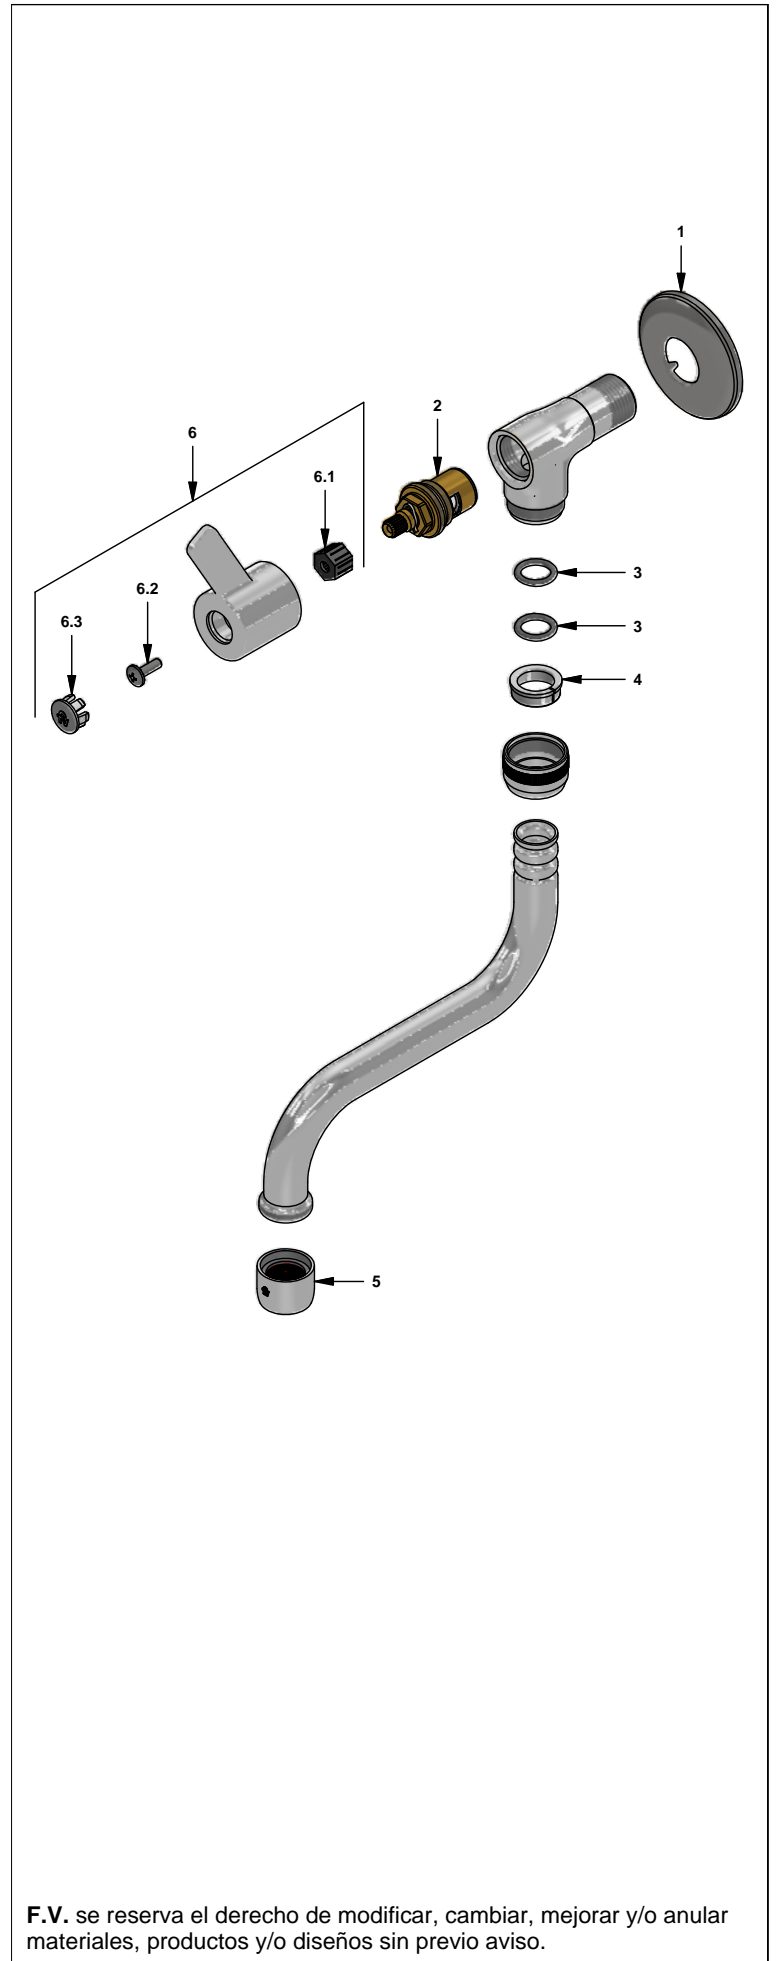

Llave de pared con pico bajo para cocina

Código: **E420/Y5**

Línea: **Treviso (Y5)**

COD.: **ACABADO:**

CR Cromo

Incluye:

LISTA DE REPUESTOS

#	CÓDIGO	DESCRIPCIÓN
1	269.13	Roseta Metálica
2	209.12.27.0D	Cabeza cerámica extracorta tipo C Der.
3	417.01.11	O'ring D.I:12,37 ; W:2.62
4	417.01.31E	Anillo tope
5	140A	Aireador a 8.3 l/min
6	109.Y5.14.02	Manija armada
6.1	103.24.8	Inserto resina acetil hexagonal
6.2	103.49.32 Ai	Tornillo cabeza tanque W5/32"
6.3	103.64.17(B)	Tapa para manija