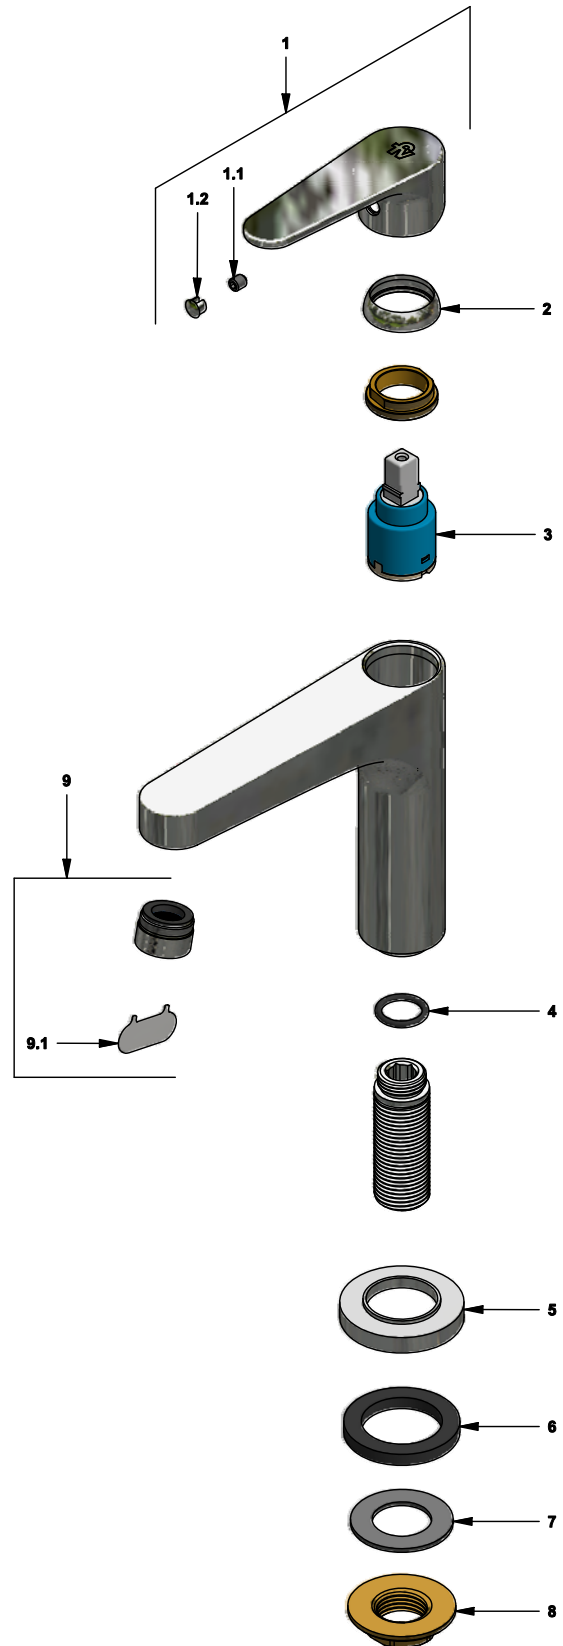

# Llave plus para lavabo

Código: **E226/D3E**

Línea: **Dalia E (D3E)**

**COD.:** **ACABADO:**

CR Cromo

Incluye:

## LISTA DE REPUESTOS

#	CÓDIGO	DESCRIPCIÓN
1	181.D3E.14.0	Manija D3E completa
1.1	406.13E	Prisionero M5x6
1.2	181.D3E.14.2	Tapón
2	181.D3E.7	Capuchón
3	226.D3E.25.0	Cartucho cerámico Ø25
4	226.D3E.30	O'ring D.I:15; W:1.25
5	181.D3E.15	Roseta
6	181.D3E.34	Empaque
7	231.D3.9	Arandela
8	231.D3.8	Tuerca de fijación G½"
9	181.39.4.0	Alredor más herramienta
9.1	181.39.5	Llave