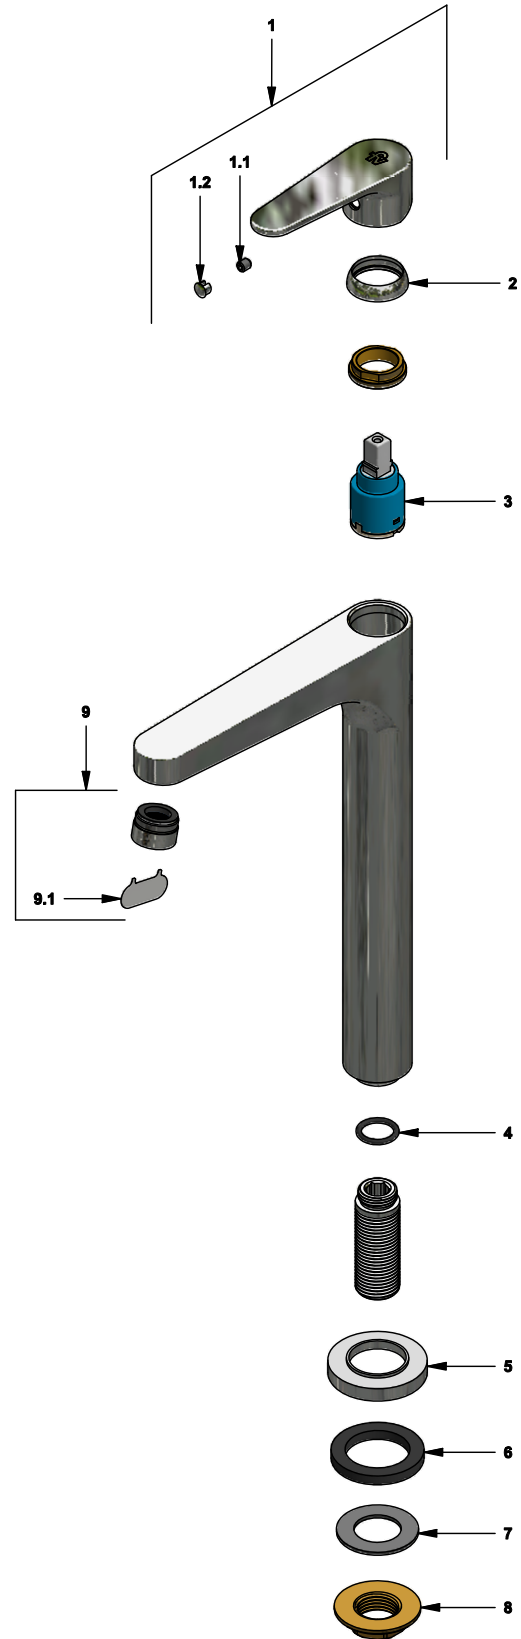

Llave alta para vessel

Código: **E226.03/D3E**

Línea: **Dalia E (D3E)**

COD.: **ACABADO:**

CR Cromo

Incluye:

LISTA DE REPUESTOS

#	CÓDIGO	DESCRIPCIÓN
1	181.D3E.14.0	Manija D3E completa
1.1	406.13E	Prisionero M5x6
1.2	181.D3E.14.2	Tapón
2	181.D3E.7	Capuchón
3	226.D3E.25.0	Cartucho cerámico Ø25
4	226.D3E.30	O'ring D.I:15; W:1.25
5	181.D3E.15	Roseta
6	181.D3E.34	Empaque
7	231.D3.9	Arandela
8	231.D3.8	Tuerca de fijación G½"
9	181.39.4.0	Alrededor más herramienta
9.1	181.39.5	Llave