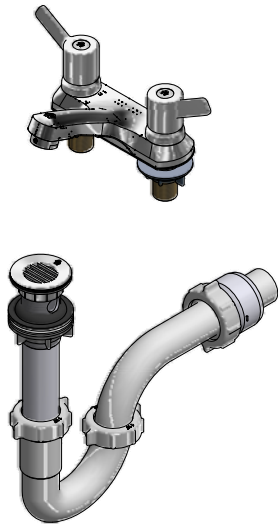

Juego center set de 4" para lavabo

Código: **E191/Y5**

Línea: **Treviso (Y5)**

COD.: ACABADO:

CR Cromo

Incluye:

- Desagüe de rejilla
- Sifón

LISTA DE REPUESTOS

#	CÓDIGO	DESCRIPCIÓN
1	109.Y5.14.02	Manija armada
1.1	103.64.17(B)	Tapa para manija
1.2	103.49.32 Ai	Tornillo cabeza tanque W5/32"
1.3	103.24.8	Inserto resina acetil hexagonal
2	186.26.7CN	Cubre cabeza
3	201.71.51.0E	Cabeza baja tipo E rotación Izquierda
4	201.71.5D.0E	Cabeza baja tipo E rotación derecha
5	141E	Aireador a 8.3 l/min
6	192.71.34E	Empaque
7	417.26.22CN	Arandela plástica
8	520.6CN	Contratuercas G½ x14
9	241.02.4CN.03 RA Cr	Desagüe de resina acetil con rejilla 1-¼"
9.1	241.02.4CN	Rejilla desagüe
9.2	241.77.35E	Arandela de caucho desagüe
9.3	246.08.5E	Empaque de cierre
9.4	241.01.13CN	Arandela plástica
9.5	241.01.14CN	Contratuercas
9.6	241.02.1CN	Cuerpo
10	240.1P.01 RA	Sifón plástico 1-¼" completo
10.1	240.4P	Tuerca 1 ¼" x 11 ½" NPS para sifón
10.2	240.9E	Empaque caucho sifón 1 ¼"
10.3	240.1P(B)	"U" plástica
10.4	240.3P(B)	"J" plástica
10.5	240.14P	Tuerca 1 ½" x 11 ½" NPS
10.6	M-403P	Empaque cónico plástico 1¼"
10.7	M-6530P	Cuerpo acople sifón