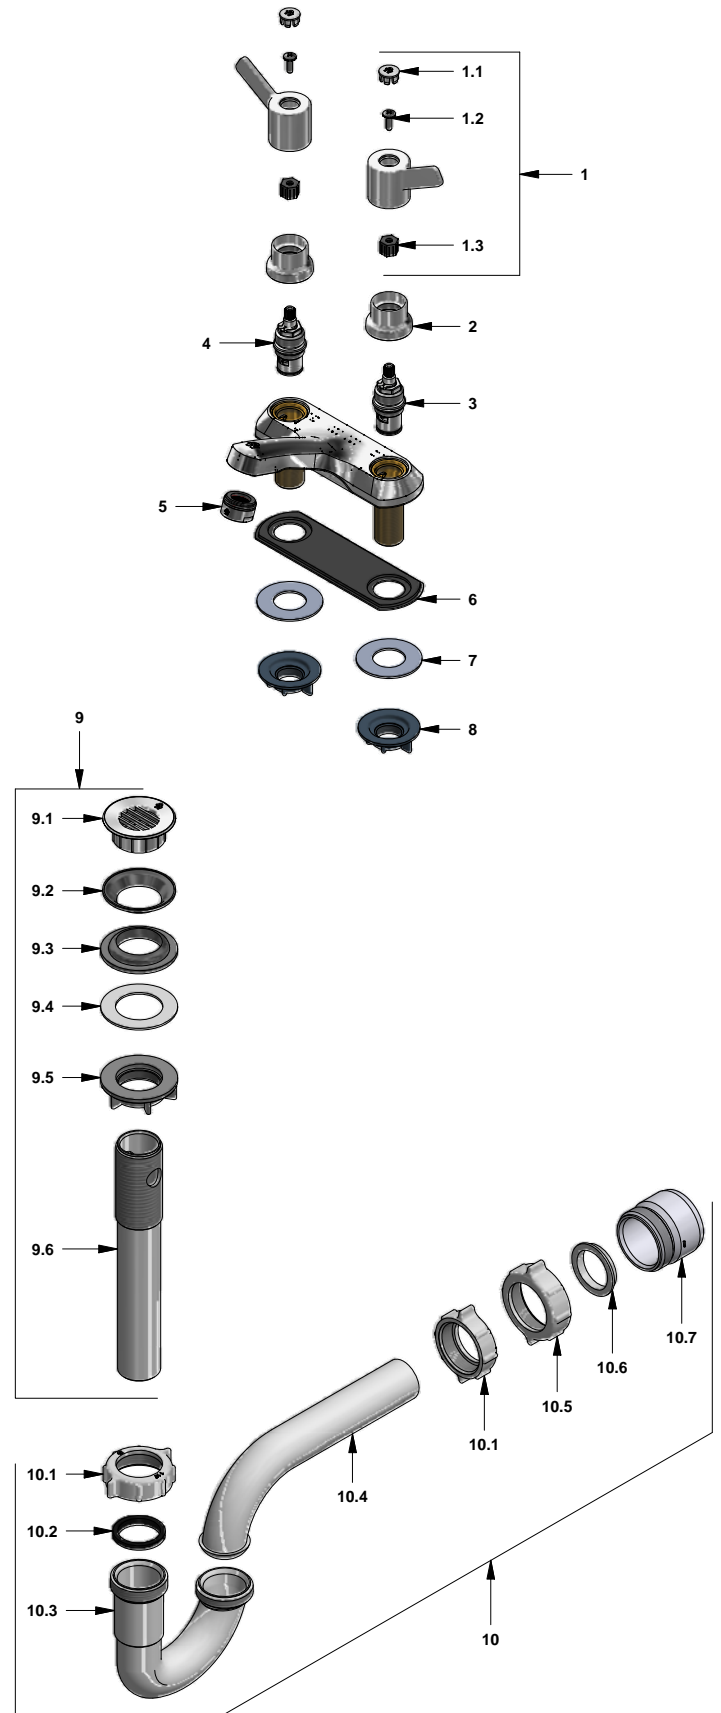

Juego center set de 4" para lavabo

Código: **E191/Y5**

Línea: **Treviso (Y5)**

COD.: ACABADO:

CR Cromo

Incluye:

- Desagüe de rejilla
- Sifón

LISTA DE REPUESTOS

#	CÓDIGO	DESCRIPCIÓN
1	109.Y5.14.02	Manija armada
1.1	103.64.17(B)	Tapa para manija
1.2	103.49.32 Ai	Tornillo cabeza tanque W5/32"
1.3	103.24.8	Inserto resina acetil hexagonal
2	186.26.7CN	Cubre cabeza
3	201.71.51.0E	Cabeza baja tipo E rotación Izquierda
4	201.71.5D.0E	Cabeza baja tipo E rotación derecha
5	141E	Aireador a 8.3 l/min
6	192.71.34E	Empaque
7	417.26.22CN	Arandela plástica
8	520.6CN	Contratuercas G½ x14
9	241.02.4CN.03 RA Cr	Desagüe de resina acetil con rejilla 1-¼"
9.1	241.02.4CN	Rejilla desagüe
9.2	241.77.35E	Arandela de caucho desagüe
9.3	246.08.5E	Empaque de cierre
9.4	241.01.13CN	Arandela plástica
9.5	241.01.14CN	Contratuercas
9.6	241.02.1CN	Cuerpo
10	240.1P.01 RA	Sifón plástico 1-¼" completo
10.1	240.4P	Tuerca 1 ¼" x 11 ½" NPS para sifón
10.2	240.9E	Empaque caucho sifón 1 ¼"
10.3	240.1P(B)	"U" plástica
10.4	240.3P(B)	"J" plástica
10.5	240.14P	Tuerca 1 ½" x 11 ½" NPS
10.6	M-403P	Empaque cónico plástico 1¼"
10.7	M-6530P	Cuerpo acople sifón