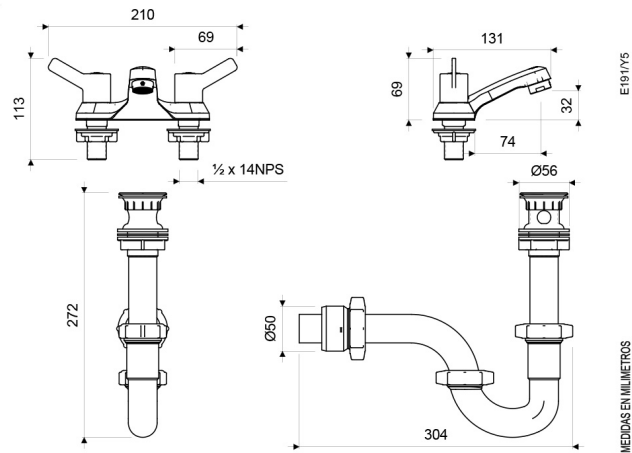

Gama  
**HOGAR**

GRIFERIA

Juego Centerset 4" para Lavabo TREVISO

E191/Y5

E191/Y5

MEDIDAS EN MILIMETROS

### DESCRIPCIÓN

- Mezcladora fabricada en aleación de cobre y zinc (latón).
- Manijas metálicas.
- Sistema de cierre de cartucho cerámico.
- Incluye aireador para un chorro más comfortable.
- Producto incluye complementos de instalación (desagüe y sifón).
- Recomendado para lavabos de pared, de pedestal o de empotrar.
- Código aireador para 30% de ahorro de agua: E141D DH CR.
- Código aireador para 50% de ahorro de agua: E141C DH CR.