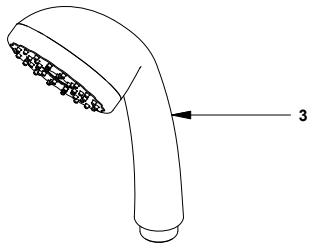

1

Nota: Si debido a que existe baja presión en la red domiciliaria, el caudal de agua que sale por la ducha es muy bajo y no es el adecuado para aumentarlo reemplace el restrictor de caudal (1.2) por el empaque de caucho (1.1).

F.V. - FRANZ VIEGENER se reserva el derecho de modificar, cambiar, mejorar y/o anular materiales, productos y/o diseños sin previo aviso.

Visitenos en: www.franzviegener.com

ISO 9001