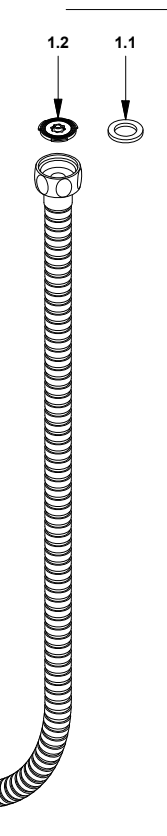

1

Nota: Si debido a que existe baja presión en la red domiciliaria, el caudal de agua que sale por la ducha es muy bajo y no es el adecuado para aumentarlo reemplace el restrictor de caudal (1.2) por el empaque de caucho (1.1).

F.V. - FRANZ VIEGENER se reserva el derecho de modificar, cambiar, mejorar y/o anular materiales, productos y/o diseños sin previo aviso.

Visitenos en: www.franzviegener.com

ISO 9001