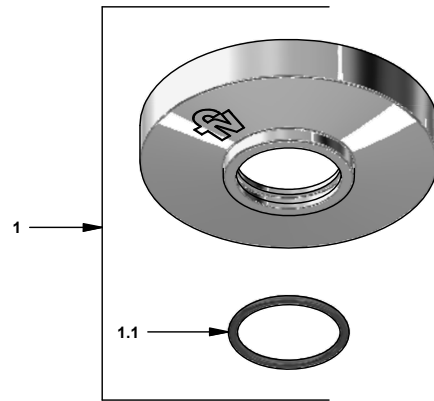

Brazo de ducha redondo para instalación vertical 30 cm.

Código: **E142.22**

Línea: **Duchas**

COD.: **ACABADO:**

CR

Cromo

Incluye:

LISTA DE REPUESTOS

#	CÓDIGO	DESCRIPCIÓN
1	196.04.06.18E.02	Roseta completa
1.1	201.26.8CN	O'ring D.I:20.35; W:1.78

F.V. se reserva el derecho de modificar, cambiar, mejorar y/o anular materiales, productos y/o diseños sin previo aviso.