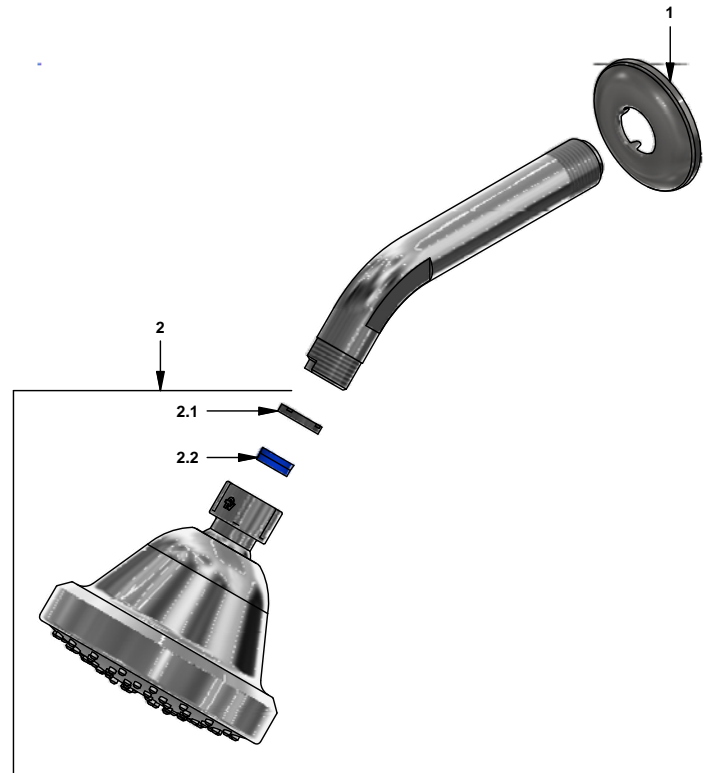

Ducha económica autolimpiante

Código: **E120.09 DH**

Línea: **Duchas**

COD.: **ACABADO:**

CR Cromo

Incluye:

LISTA DE REPUESTOS

#	CÓDIGO	DESCRIPCIÓN
1	269.13	Roseta Metálica
2	126.09.0	Cabeza de ducha completa
2.1	126.09.34	Filtro
2.2	120.85.27.0	Restrictor de caudal a 9.5 l/min