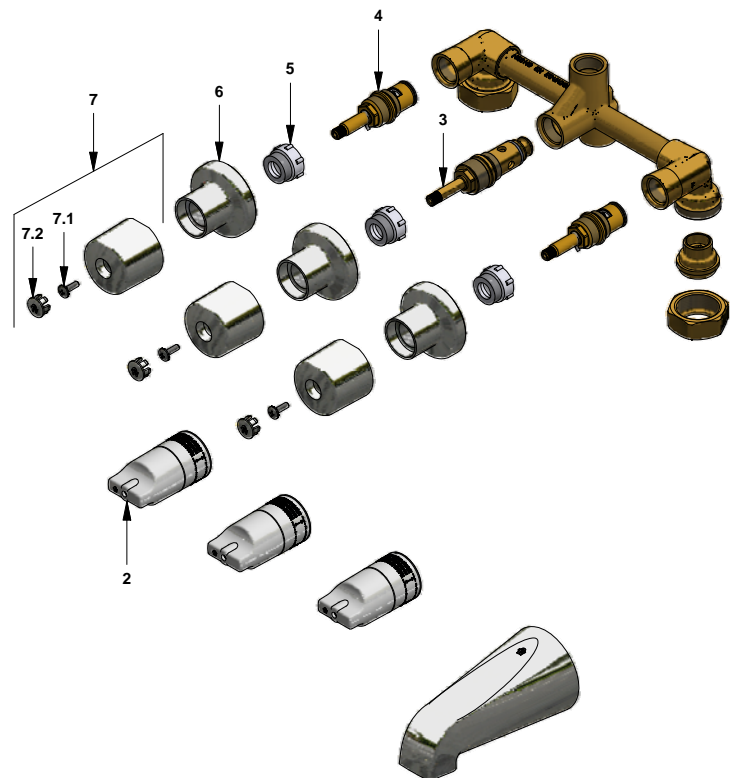

Juego de ducha y pico para tina

Código: **E103/24**

Línea: **Kansas (24)**

COD.: **ACABADO:**

CR Cromo

Incluye:

LISTA DE REPUESTOS

#	CÓDIGO	DESCRIPCIÓN
1	120.09.01	Ducha plástica completa
1.1	269.13	Roseta Metálica
1.2	126.09.0	Cabeza de ducha completa
1.2.1	126.09.34	Filtro
1.2.2	120.85.27.0	Restrictor de caudal a 9.5 l/min
2	103.41.7V.03 RA	Protección plástica impresa
3	103.66.10E.03	Cabeza trasferencia armada
4	103.71.27D.0E	Cabeza alta tipo E rotación derecha
5	103.63.18.2E	Portaroseta
6	103.15.13	Roseta
7	207.24.14.02	Manija Kansas armada
7.1	103.49.32 Ai	Tornillo cabeza tanque W5/32"
7.2	103.64.17 Cr	Tapa para manija