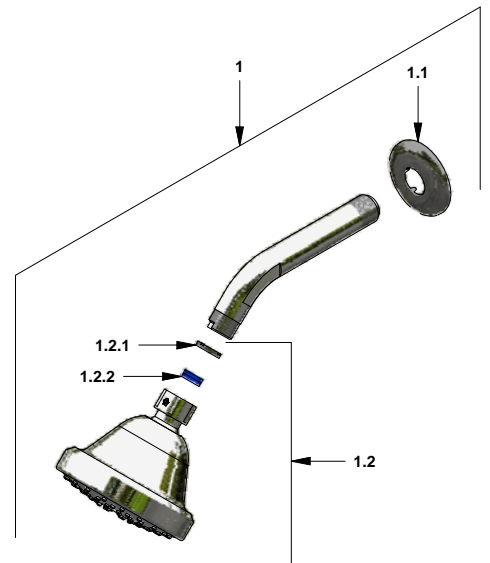

Juego de ducha y pico para tina

Código: **E103/24**

Línea: **Kansas (24)**

COD.: **ACABADO:**

CR Cromo

Incluye:

LISTA DE REPUESTOS

#	CÓDIGO	DESCRIPCIÓN
1	120.09.01	Ducha plástica completa
1.1	269.13	Roseta Metálica
1.2	126.09.0	Cabeza de ducha completa
1.2.1	126.09.34	Filtro
1.2.2	120.85.27.0	Restrictor de caudal a 9.5 l/min
2	103.41.7V.03 RA	Protección plástica impresa
3	103.66.10E.03	Cabeza trasferencia armada
4	103.71.27D.0E	Cabeza alta tipo E rotación derecha
5	103.63.18.2E	Portaroseta
6	103.15.13	Roseta
7	207.24.14.02	Manija Kansas armada
7.1	103.49.32 Ai	Tornillo cabeza tanque W5/32"
7.2	103.64.17 Cr	Tapa para manija