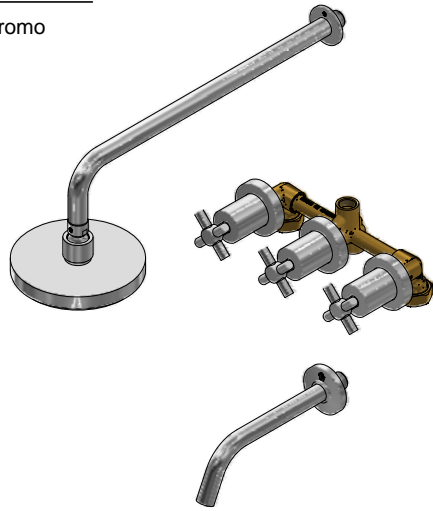

# Juego de ducha y pico para tina

Código: **E103/07**

Línea: **Scala Cruz (07)**

**COD.:** **ACABADO:**

CR Cromo

Incluye:

## LISTA DE REPUESTOS

#	CÓDIGO	DESCRIPCIÓN
1	120.39.0.I	Ducha completa
1.1	120.39.6	O´ring D.I: 21.9; W:1.8
1.2	120.39.13E	Roseta
1.3	126.39.0	Cabeza de ducha
1.3.1	119.12.34	Filtro
1.3.2	120.85.27.0	Restrictor de caudal a 9.5 l/min
2	103.41.7V.03 RA	Protección plástica impresa
3	103.07.10E.03	Cabeza transferencia armada
4	103.71.27D.0E	Cabeza alta tipo E rotación derecha
5	103.87.15E	Prolongador
6	103.87.32 Ai	Tornillo cabeza cilíndrica
7	201.07.14A.0	Manija Scala Cruz
7.1	F.V901224	Prisionero cilindrico M4x0,7
8	103.07.31	O´ring DI: 40; W:3.5
9	203.07.13A	Roseta lateral
10	203.07.16.03	Cubrecabeza
11	F.V901229	Llave hexagonal "Allen" B.LL.:2
12	196.04.06.18E.02	Roseta completa
12.1	201.26.8CN	O´ring D.I.:20.35; W:1.78
13	103.06.8.0	Aireador oculto "TJ"
14	0205.87.9.I	Llave aireador oculto