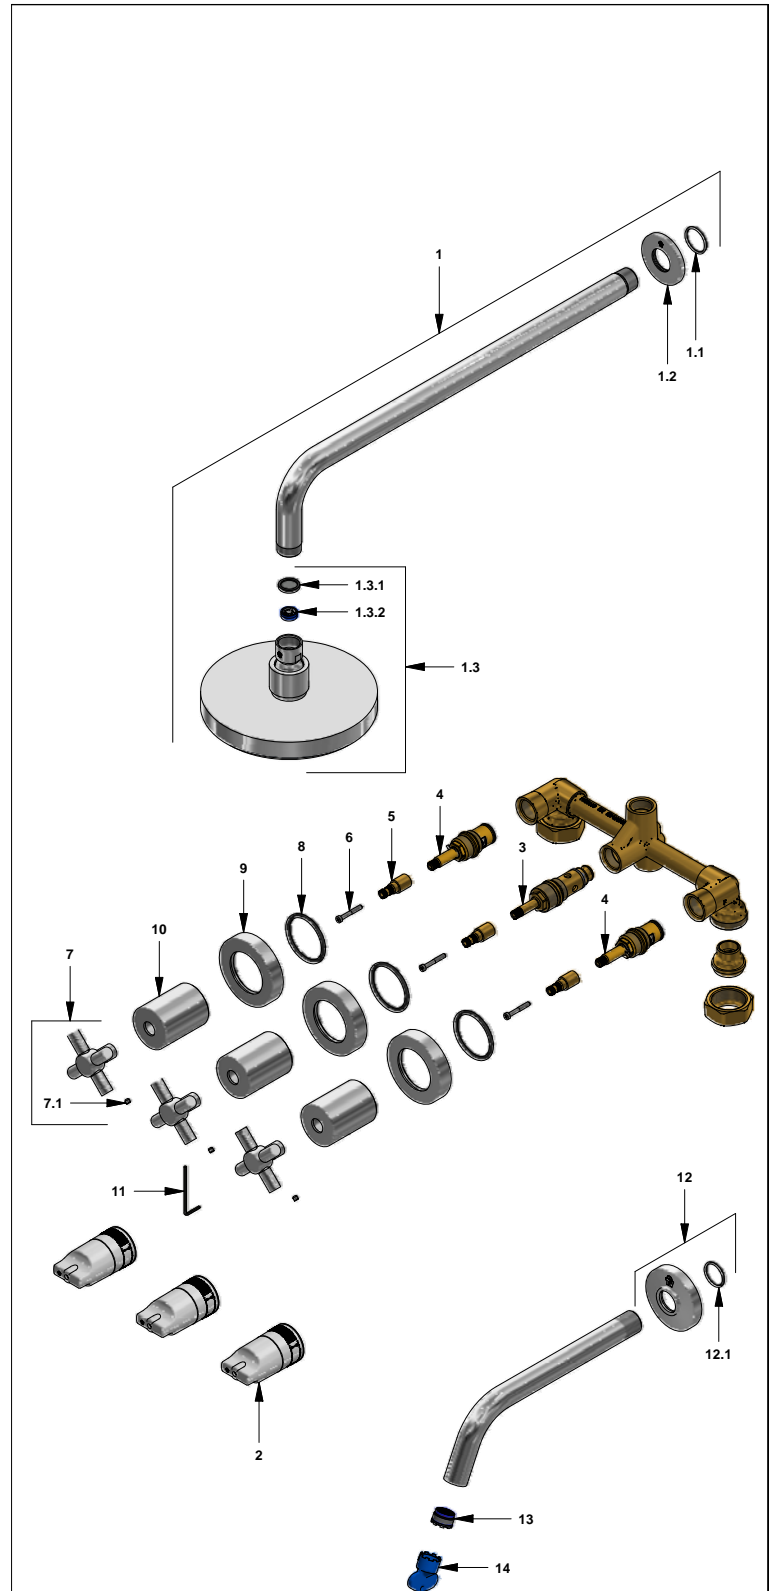

# Juego de ducha y pico para tina

Código: **E103/07**

Línea: **Scala Cruz (07)**

**COD.:** **ACABADO:**

CR Cromo

Incluye:

## LISTA DE REPUESTOS

#	CÓDIGO	DESCRIPCIÓN
1	120.39.0.I	Ducha completa
1.1	120.39.6	O´ring D.I: 21.9; W:1.8
1.2	120.39.13E	Roseta
1.3	126.39.0	Cabeza de ducha
1.3.1	119.12.34	Filtro
1.3.2	120.85.27.0	Restrictor de caudal a 9.5 l/min
2	103.41.7V.03 RA	Protección plástica impresa
3	103.07.10E.03	Cabeza transferencia armada
4	103.71.27D.0E	Cabeza alta tipo E rotación derecha
5	103.87.15E	Prolongador
6	103.87.32 Ai	Tornillo cabeza cilíndrica
7	201.07.14A.0	Manija Scala Cruz
7.1	F.V901224	Prisionero cilindrico M4x0,7
8	103.07.31	O´ring DI: 40; W:3.5
9	203.07.13A	Roseta lateral
10	203.07.16.03	Cubrecabeza
11	F.V901229	Llave hexagonal "Allen" B.LL.:2
12	196.04.06.18E.02	Roseta completa
12.1	201.26.8CN	O´ring D.I.:20.35; W:1.78
13	103.06.8.0	Aireador oculto "TJ"
14	0205.87.9.I	Llave aireador oculto