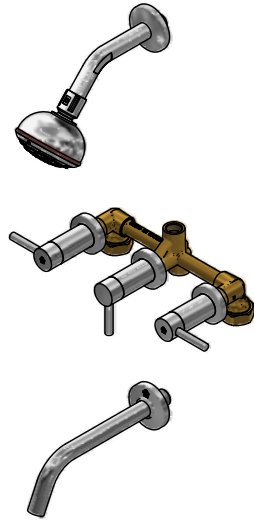

Juego de ducha y pico para tina

Código: **E103/06**

Línea: **Scala Lever (06)**

COD.: **ACABADO:**

CR Cromo

Incluye:

LISTA DE REPUESTOS

#	CÓDIGO	DESCRIPCIÓN
1	120.11.0	Ducha autolimpiante de cinco funciones
1.1	120.10.3.I	Roseta
1.2	119.12.34	Filtro
1.3	120.85.27.0	Restrictor de caudal a 9.5 l/min
2	103.B2.7E.03 RA	Protección plástica impresa
3	103.71.271.0E	Cabeza alta tipo E rotación izquierda
4	103.06.10E.03	Cabeza de Transferencia
5	103.71.27D.0E	Cabeza alta tipo E rotación derecha
6	103.06.28E	Buje
7	103.06.33E	O´ring D.I.:29.87; W:1.78
8	103.06.13E	Roseta
9	201.06.14C.02	Manija Scala Lever armada
10	201.06.14T.02	Manija armada (Transferencia)
11	201.06.14F.02	Manija Scala Lever armada
12	196.04.06.18E.02	Roseta completa
12.1	201.26.8CN	O´ring D.I.:20.35; W:1.78
13	103.06.8.0	Aireador oculto "TJ"
14	0205.87.9.I	Llave aireador oculto