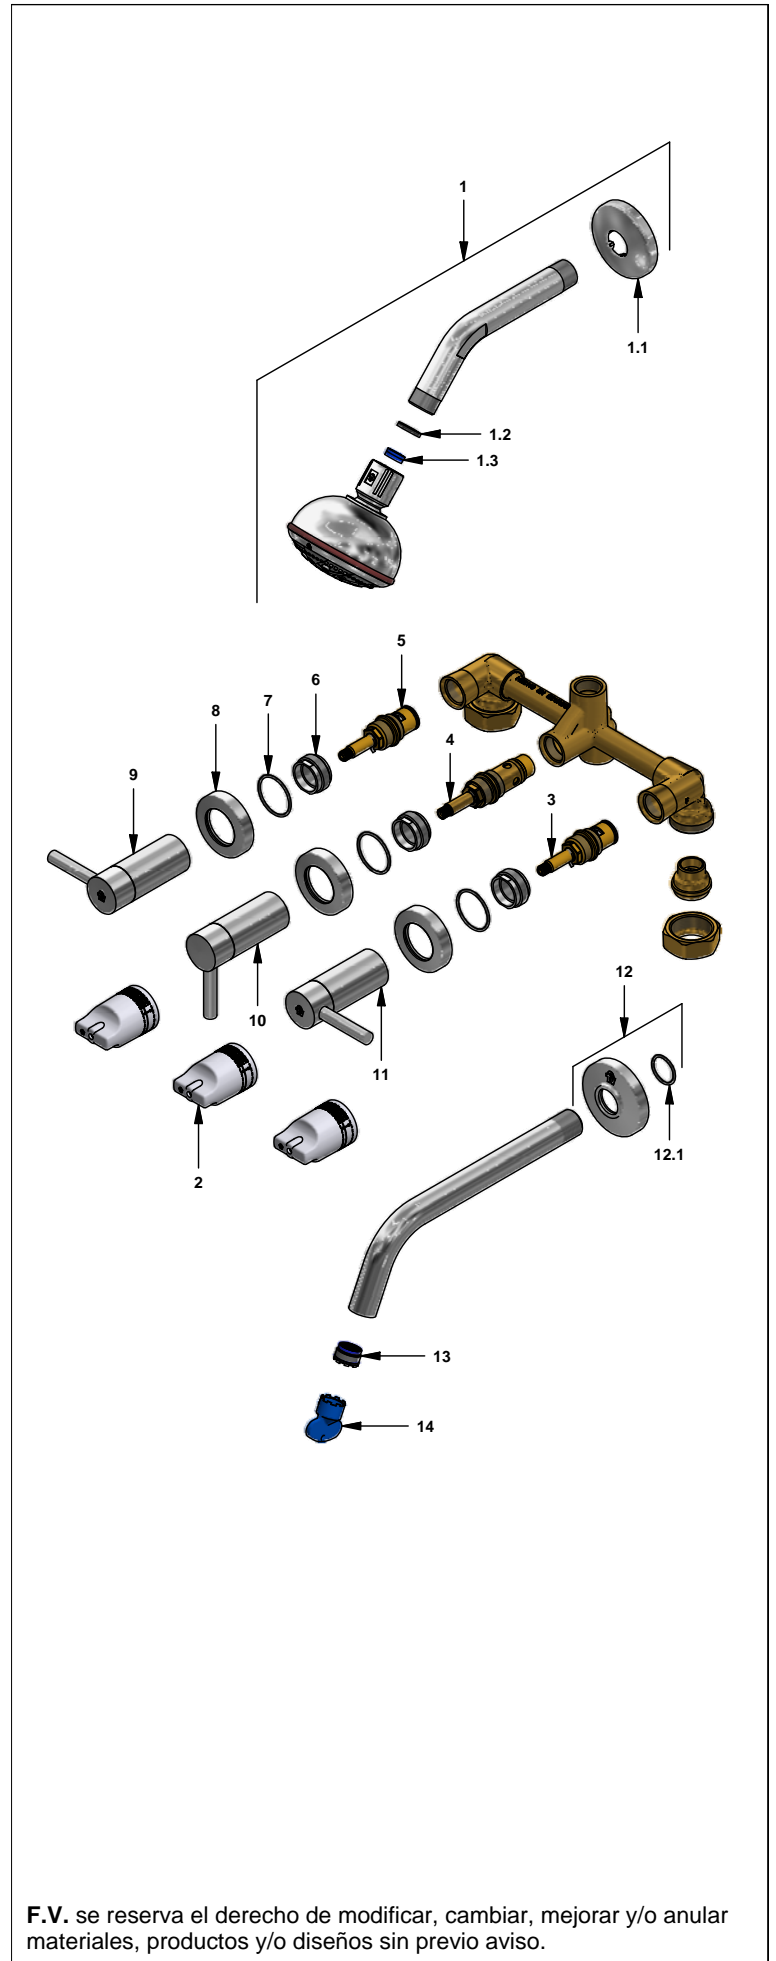

Juego de ducha y pico para tina

Código: **E103/06**

Línea: **Scala Lever (06)**

COD.: **ACABADO:**

CR Cromo

Incluye:

LISTA DE REPUESTOS

#	CÓDIGO	DESCRIPCIÓN
1	120.11.0	Ducha autolimpiante de cinco funciones
1.1	120.10.3.I	Roseta
1.2	119.12.34	Filtro
1.3	120.85.27.0	Restrictor de caudal a 9.5 l/min
2	103.B2.7E.03 RA	Protección plástica impresa
3	103.71.271.0E	Cabeza alta tipo E rotación izquierda
4	103.06.10E.03	Cabeza de Transferencia
5	103.71.27D.0E	Cabeza alta tipo E rotación derecha
6	103.06.28E	Buje
7	103.06.33E	O´ring D.I.:29.87; W:1.78
8	103.06.13E	Roseta
9	201.06.14C.02	Manija Scala Lever armada
10	201.06.14T.02	Manija armada (Transferencia)
11	201.06.14F.02	Manija Scala Lever armada
12	196.04.06.18E.02	Roseta completa
12.1	201.26.8CN	O´ring D.I.:20.35; W:1.78
13	103.06.8.0	Aireador oculto "TJ"
14	0205.87.9.I	Llave aireador oculto