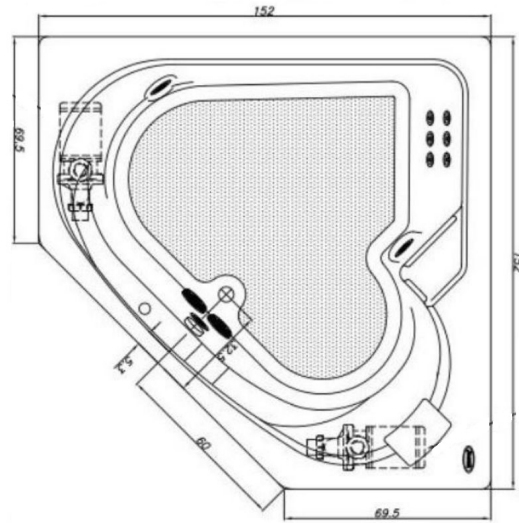

Gama
PREMIUM

MUNDO SELECTO
HIDRO BIONDA 152X152
BI152152G4

COLORES DISPONIBLES

BL

Blanco

CARACTERÍSTICAS FÍSICAS

Venta en Salas

Garantía

Calidad

DESCRIPCIÓN

Bañera de hidromasaje de esquina, Bionda trae tecnologías modernas, diseño y jets de hidro para momentos únicos de relajación.

Características:

- Color: Blanco.
- Medidas: 152X152 cm.
- Capacidad: 2 Personas.
- Número de Jets: 9 Unidad(es).
- Uso: Residencial.
- Instalación en ambientes interiores.
- Material: Acrílico.

CARACTERÍSTICAS TÉCNICAS GENERALES

- Voltaje: 110-220V.
- Ubicación del motor: Derecho.
- Capacidad del motor: 1 HP.

EVALUACIÓN DIMENSIONAL

- Capacidad agua: 300 Litros.
- Peso de despacho: 52 Kg.

Centro de Atención al Usuario: **FV Responde**