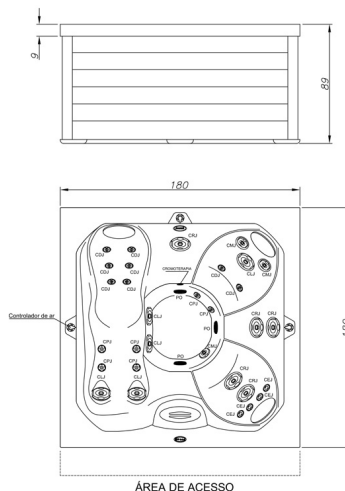

Gama
PREMIUM

MUNDO SELECTO

SPA J195L, 180X180X89, CON FALDON, CROMOTERAPIA Y
FILTRACION AUTOMATICA

99853202

Medidas en centímetros

COLORES DISPONIBLES

BL

Blanco

EVALUACIÓN DIMENSIONAL

- Capacidad de agua: 860 Litros.
- Peso de despacho: 196 Kg.

Características:

- Color: Blanco.
- Medidas: 180X180X89 cm.
- Capacidad: 3-5 Personas.
- Número de Jets: 31 Unidad(es).
- Uso: Residencial.
- Instalación en ambientes interiores y exteriores.
- Material: Acrílico