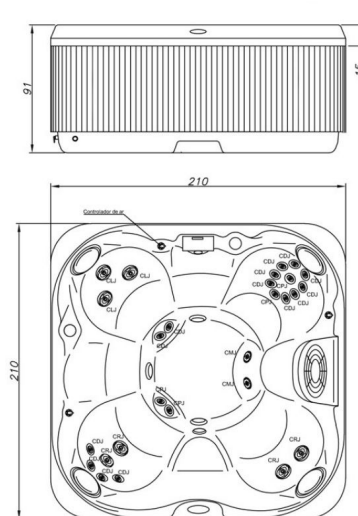

MUNDO SELECTO

SPA J220, 210X210X91, CON FALDON, CROMOTERAPIA Y FILTRACION AUTOMATICA

99801151

COLORES DISPONIBLES

BL

Blanco

CARACTERÍSTICAS FÍSICAS

Venta en Salas

EVALUACIÓN DIMENSIONAL

- Capacidad de agua: 1300 Litros.
- Peso de despacho: 300 Kg.

Características:

- Color: Blanco.
- Medidas: 210X210X91 cm.
- Capacidad: 7 Personas.
- Número de Jets: 27 Unidad(es).
- Uso: Residencial.
- Instalación en ambientes interiores y exteriores.
- Material: Acrílico