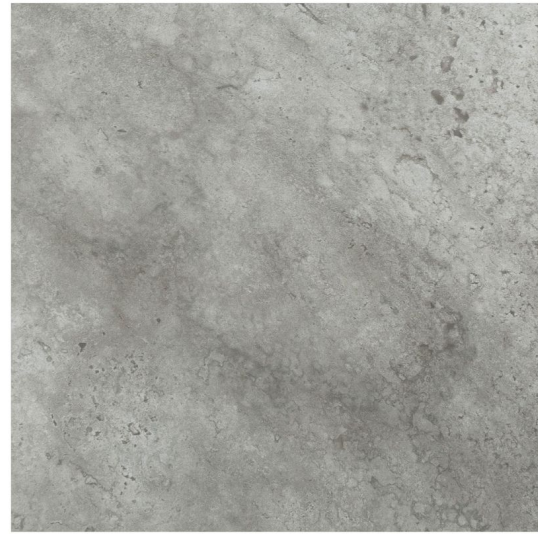

Gama
HOGAR

MUNDO SELECTO
CERÁMICA TIERRA DEL FUEGO GRIS
851961E

CARACTERÍSTICAS FÍSICAS

Venta en Salas

Calidad

DESCRIPCIÓN

La naturaleza en todo su esplendor, gráficas de las más exquisitas piedras de todo el mundo, europeas, asiáticas, americanas y africanas. Estilo rústico y exclusivo.

Características:

- Formato: 45X45 cm.
- Metraje por caja: 1.82 m2.
- Color: Gris.
- Acabado: Mate.
- Uso: Piso - Pared.
- Recomendación de uso: Comercial Moderado.
- Forma: Piedra.

Las fotografías de productos y ambientes son ilustrativas, algunos atributos de color y textura pueden variar de acuerdo a la resolución de tu pantalla y diferir de la realidad. Los elementos de ambientación no se incluyen en la compra.