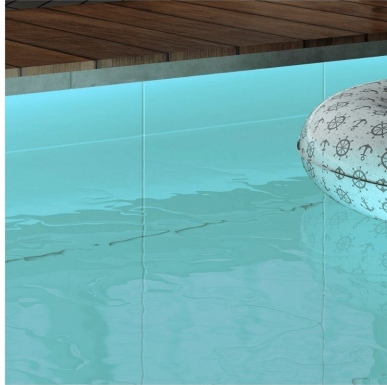

Gama
HOGAR

MUNDO SELECTO
CERÁMICA TURQUESA MATE
830823E

CARACTERÍSTICAS FÍSICAS

Calidad

Venta en Salas

DESCRIPCIÓN

Las mejores opciones para ese espacio que tanto has querido construir, opciones en vidrio, porcelanato y cerámica. Colecciones llenas de frescura y colores azules, celestes y aguamarinas esperan por tí.

Características:

- Formato: 30X30 cm.
- Metraje por caja: 1.71 m2.
- Color: Turquesa.
- Acabado: Brillante.
- Uso: Piso - Pared.
- Recomendación de uso: Comercial Moderado.
- Forma: Piscina.

Las fotografías de productos y ambientes son ilustrativas, algunos atributos de color y textura pueden variar de acuerdo a la resolución de tu pantalla y diferir de la realidad. Los elementos de ambientación no se incluyen en la compra.