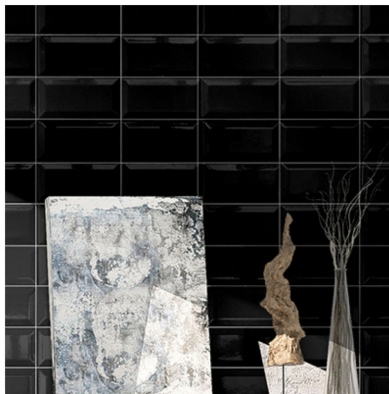

Gama
HOGAR

MUNDO SELECTO
CERÁMICA PARED SUBWAY NEGRO BRILLO
I1SNB001

CARACTERÍSTICAS FÍSICAS

Venta en Salas

Calidad

DESCRIPCIÓN

Múltiples texturas y materiales, mezclas de vidrio, metal, mármol, cerámica, porcelanato, aplicados en ambientes impregnan el toque personal y único, sin olvidar el valor que dan a los espacios.

Características:

- Formato: 10X20 cm.
- Metraje por caja: 1.00 m2.
- Color: Negro.
- Acabado: Tipo biselado.
- Uso: Pared.
- Forma: Decorado.
- Producto español prensado pieza a pieza.
- Esmalte brillante de alta calidad.